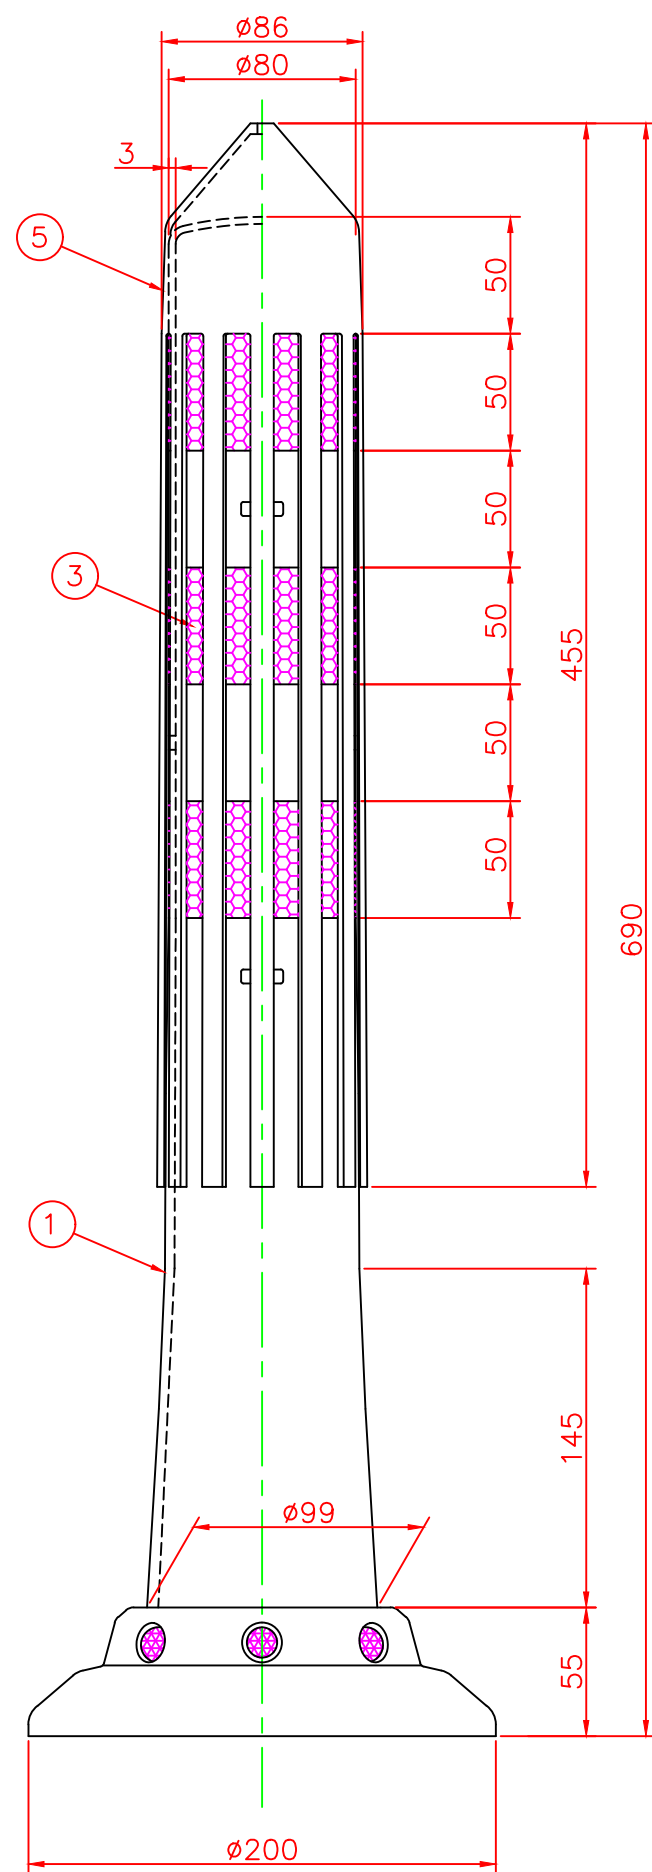

形状図

台座ベース部形状図

型式	色調	品番	照合	品名	材質	個数	摘要
接着式 SCタイプ φ200	オレンジ	SC-650R	5	クリーンダスター	ウレタンエラストマー	1	
			4	広角反射レンズ		8	白
	グリーン	SC-650G	3	反射シート		3	白
			2	台座ベース	樹脂	1	
			1	本体	ウレタンエラストマー	1	