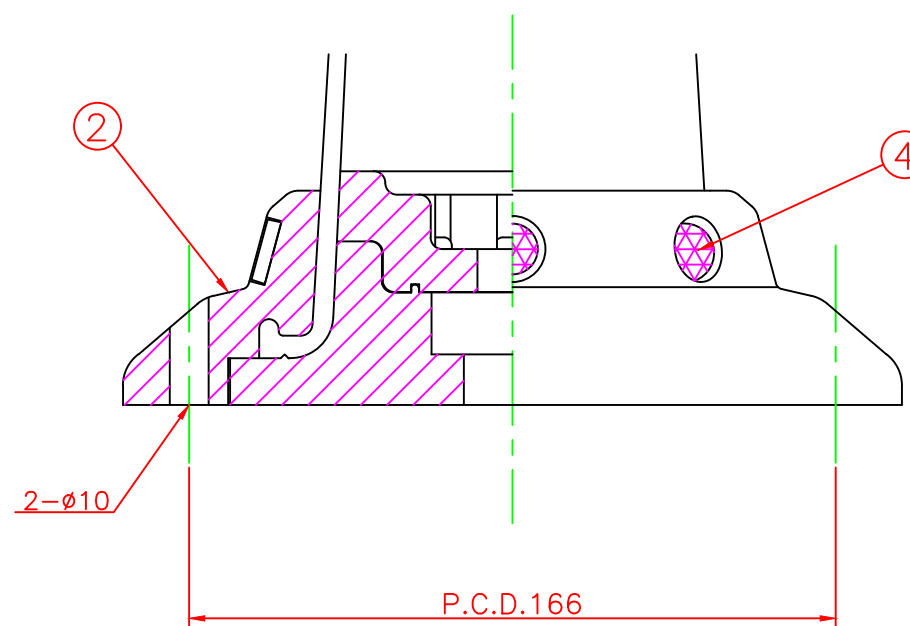

形状図

台座ベース部形状図

型式	色調	品番	照合	品名	材質	個数	摘要
接着式 SCタイプ φ200	オレンジ	SC-650R	5	クリーンダスター	ウレタンエラストマー	1	
			4	広角反射レンズ		8	白
	グリーン	SC-650G	3	反射シート		3	白
			2	台座ベース	樹脂	1	
			1	本体	ウレタンエラストマー	1	