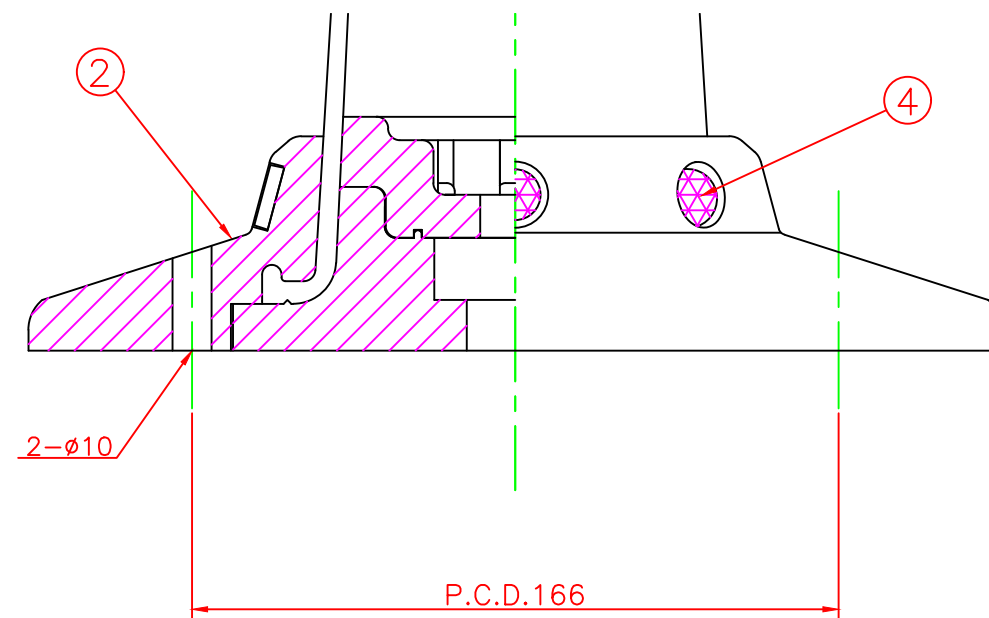

形状図

台座ベース部形状図

型式	色調	品番	照合	品名	材質	個数	摘要
名称 ガードコーン(クリーンダスター仕様)							
SCタイプφ250(接着式)							
接着式 SCタイプ φ250	オレンジ	SC-650Rφ250	5	クリーンダスター	ウレタンエラストマー	1	
			4	広角反射レンズ		8	白
	グリーン	SC-650Gφ250	3	反射シート		3	白
			2	台座ベース	樹脂	1	
			1	本体	ウレタンエラストマー	1	