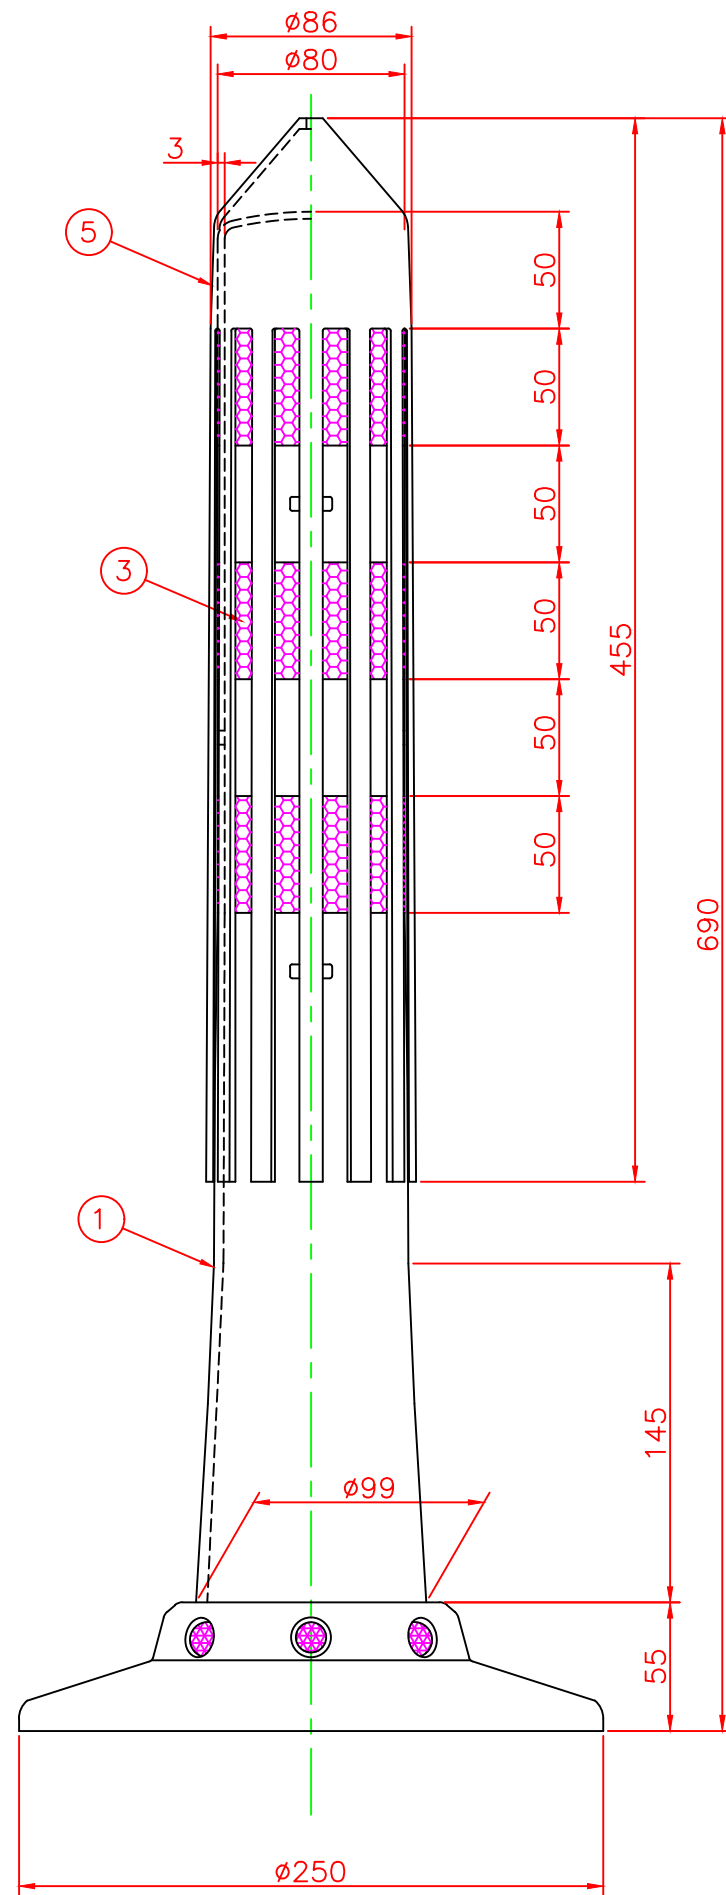

形状図

台座ベース部形状図

型式	色調	品番	照合	品名	材質	個数	摘要
名称 ガードコーン(クリーンダスター仕様)							
SCタイプφ250(接着式)							
接着式 SCタイプ φ250	オレンジ	SC-650Rφ250	5	クリーンダスター	ウレタンエラストマー	1	
			4	広角反射レンズ		8	白
	グリーン	SC-650Gφ250	3	反射シート		3	白
			2	台座ベース	樹脂	1	
			1	本体	ウレタンエラストマー	1	