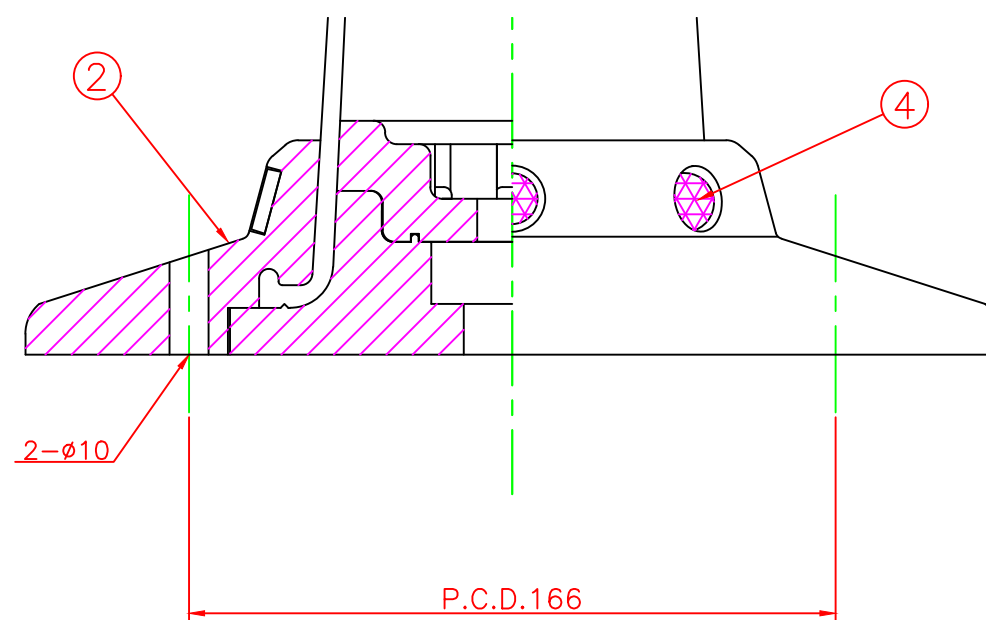

形状図

台座ベース部形状図

名称		ガードコーン					
SCタイプ $\phi 250$ (接着式)							
接着式 SCタイプ $\phi 250$	オレンジ	SC-650R $\phi 250$	4	広角反射レンズ		8	白
			3	反射シート		3	白
	グリーン	SC-650G $\phi 250$	2	台座ベース	樹脂	1	
			1	本体	ウレタンエラストマー	1	
型式	色調	品番	照合	品名	材質	個数	摘要