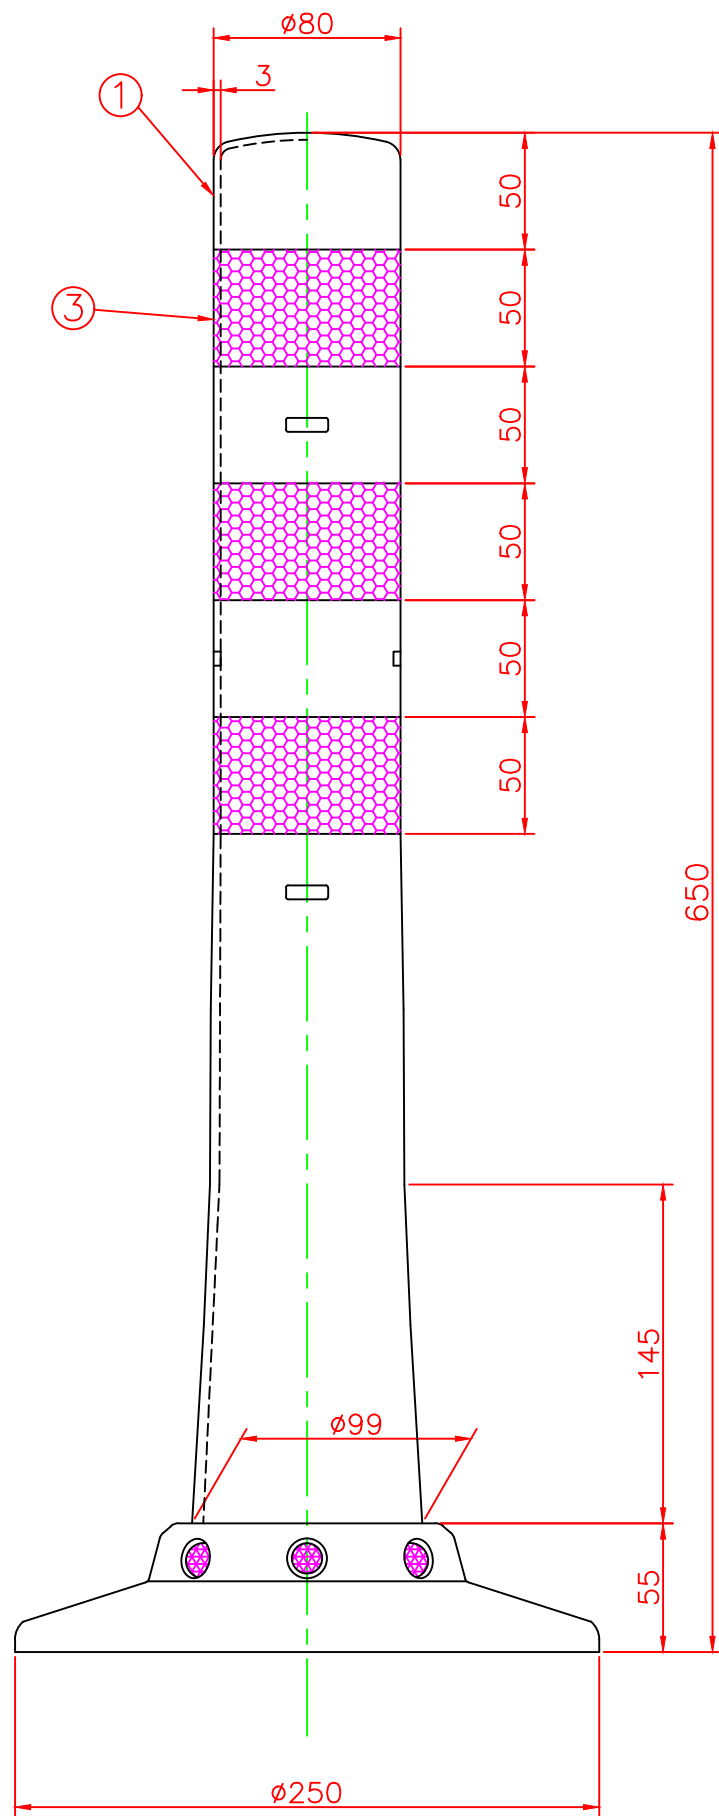

形状図

台座ベース部形状図

名称		ガードコーン					
SCタイプ $\phi 250$ (接着式)							
接着式 SCタイプ $\phi 250$	オレンジ	SC-650R $\phi 250$	4	広角反射レンズ		8	白
			3	反射シート		3	白
	グリーン	SC-650G $\phi 250$	2	台座ベース	樹脂	1	
			1	本体	ウレタンエラストマー	1	
型式	色調	品番	照合	品名	材質	個数	摘要