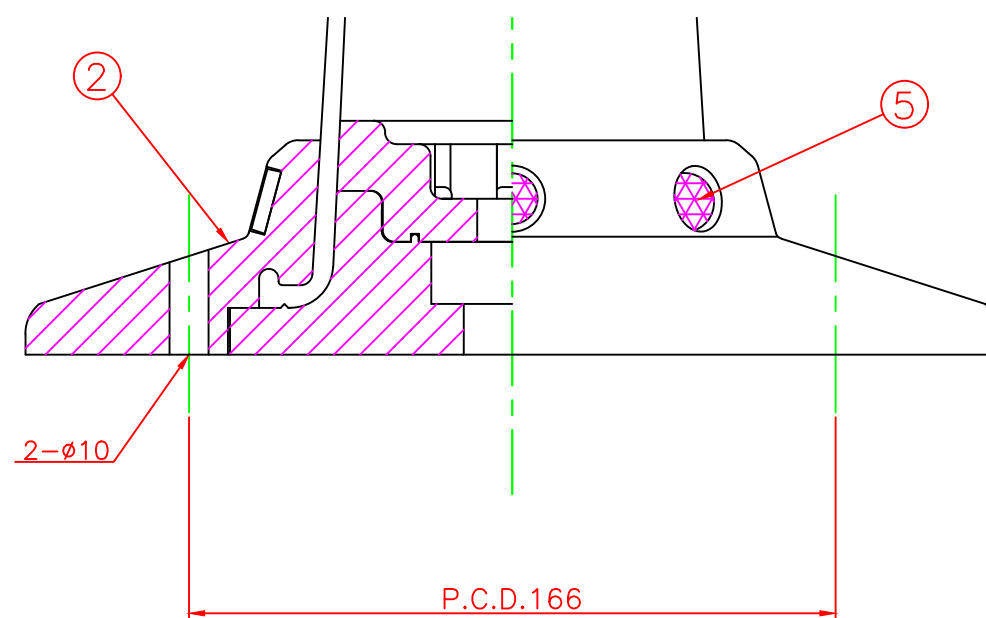

形状図

台座ベース部形状図

型式	色調	品番	照合	品名	材質	個数	摘要
接着式 SCタイプ φ250	オレンジ	SC-650R-ZHφ250	5	広角反射レンズ		8	白
			4	反射シート		6	グリーン/オレンジ
			3	反射シート		5	白
	グリーン	SC-650G-ZHφ250	2	台座ベース	樹脂	1	
			1	本体	ウレタンエラストマー	1	