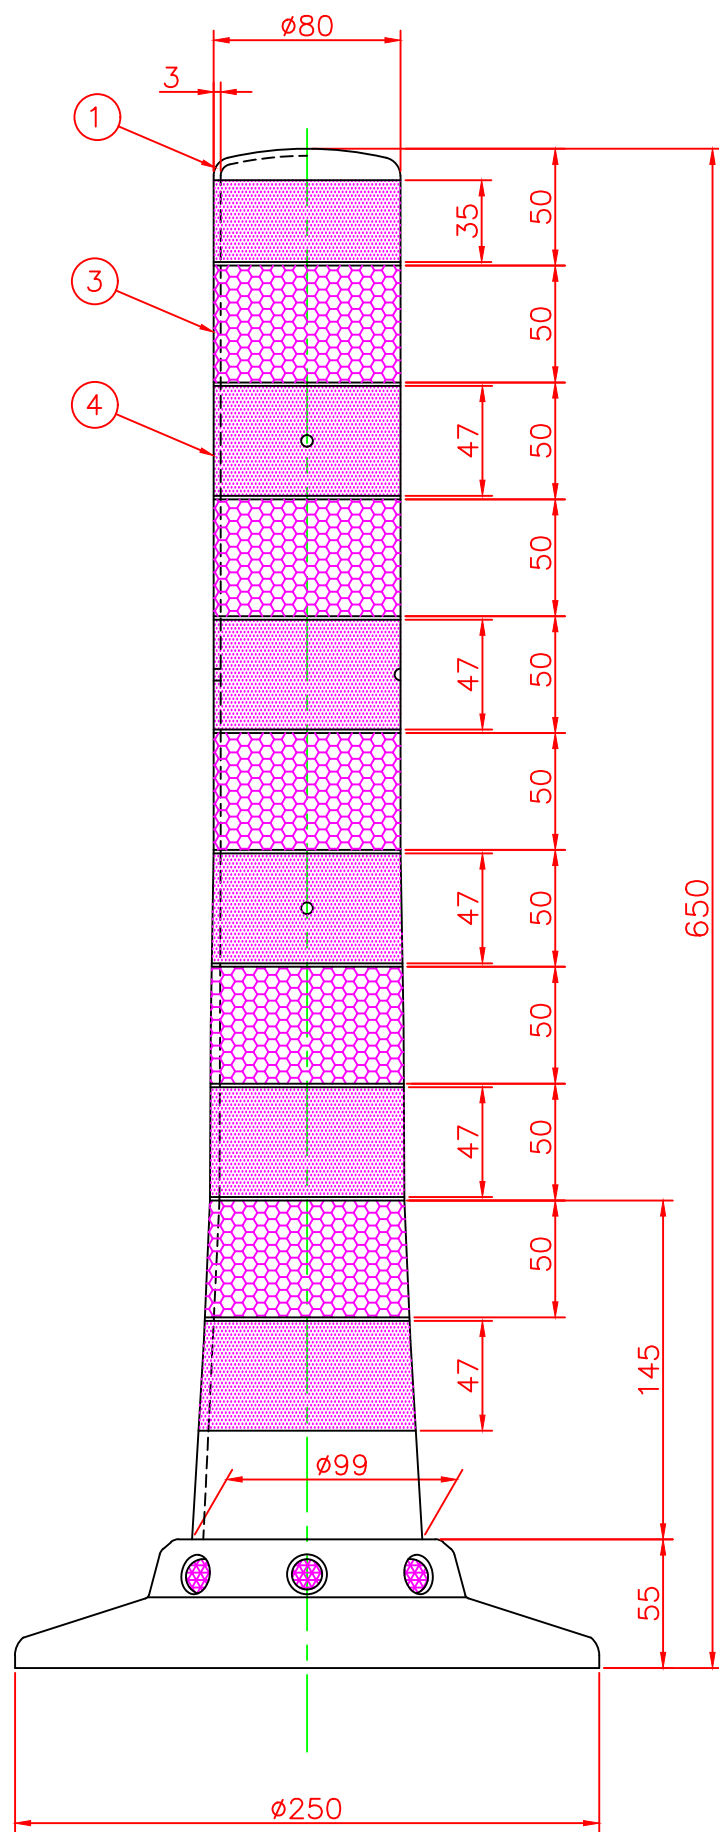

形状図

台座ベース部形状図

型式	色調	品番	照合	品名	材質	個数	摘要
接着式 SCタイプ φ250	オレンジ	SC-650R-ZHφ250	5	広角反射レンズ		8	白
			4	反射シート		6	グリーン/オレンジ
			3	反射シート		5	白
	グリーン	SC-650G-ZHφ250	2	台座ベース	樹脂	1	
			1	本体	ウレタンエラストマー	1	