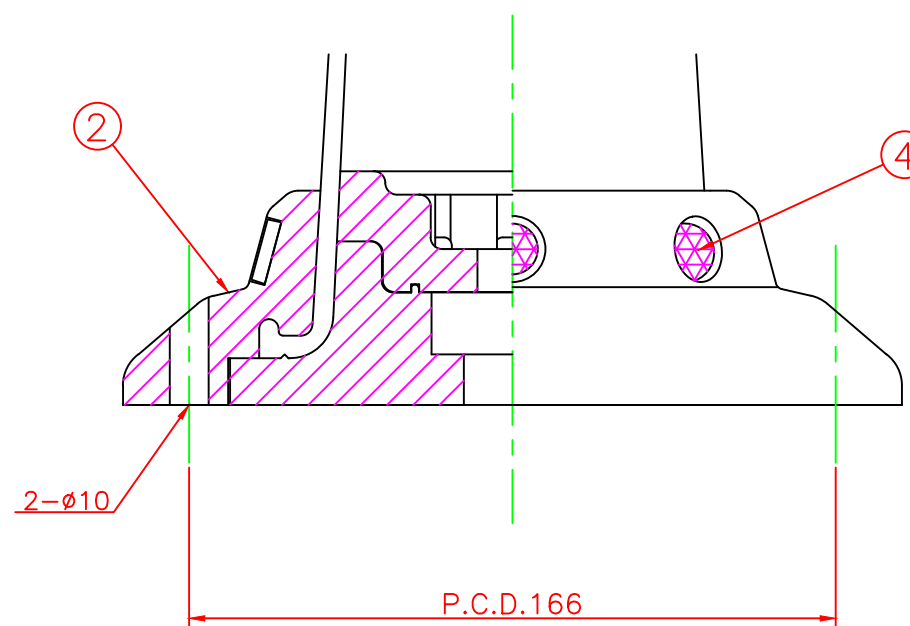

形状図

台座ベース部形状図

名称		ガードコーン						
		SCタイプ (接着式)						
接着式 SCタイプ φ200	オレンジ	SC-650R	4	広角反射レンズ		8	白	
			3	反射シート		3	白	
	グリーン	SC-650G	2	台座ベース	樹脂	1		
			1	本体	ウレタンエラストマー	1		
型式	色調	品番	照合	品名	材質	個数	摘要	