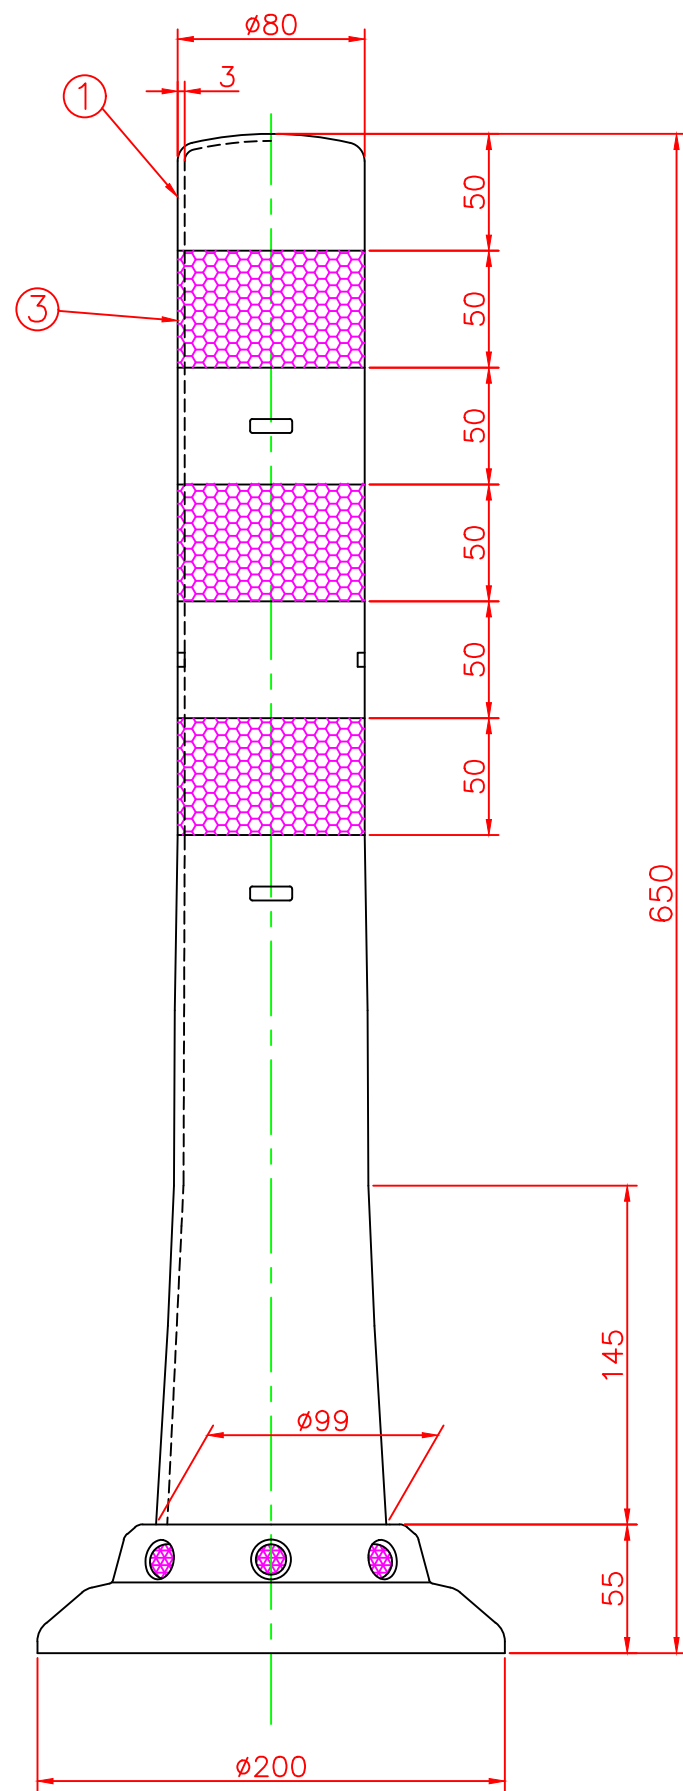

形状図

台座ベース部形状図

名称		ガードコーン						
		SCタイプ (接着式)						
接着式 SCタイプ φ200	オレンジ	SC-650R	4	広角反射レンズ		8	白	
			3	反射シート		3	白	
	グリーン	SC-650G	2	台座ベース	樹脂	1		
			1	本体	ウレタンエラストマー	1		
型式	色調	品番	照合	品名	材質	個数	摘要	