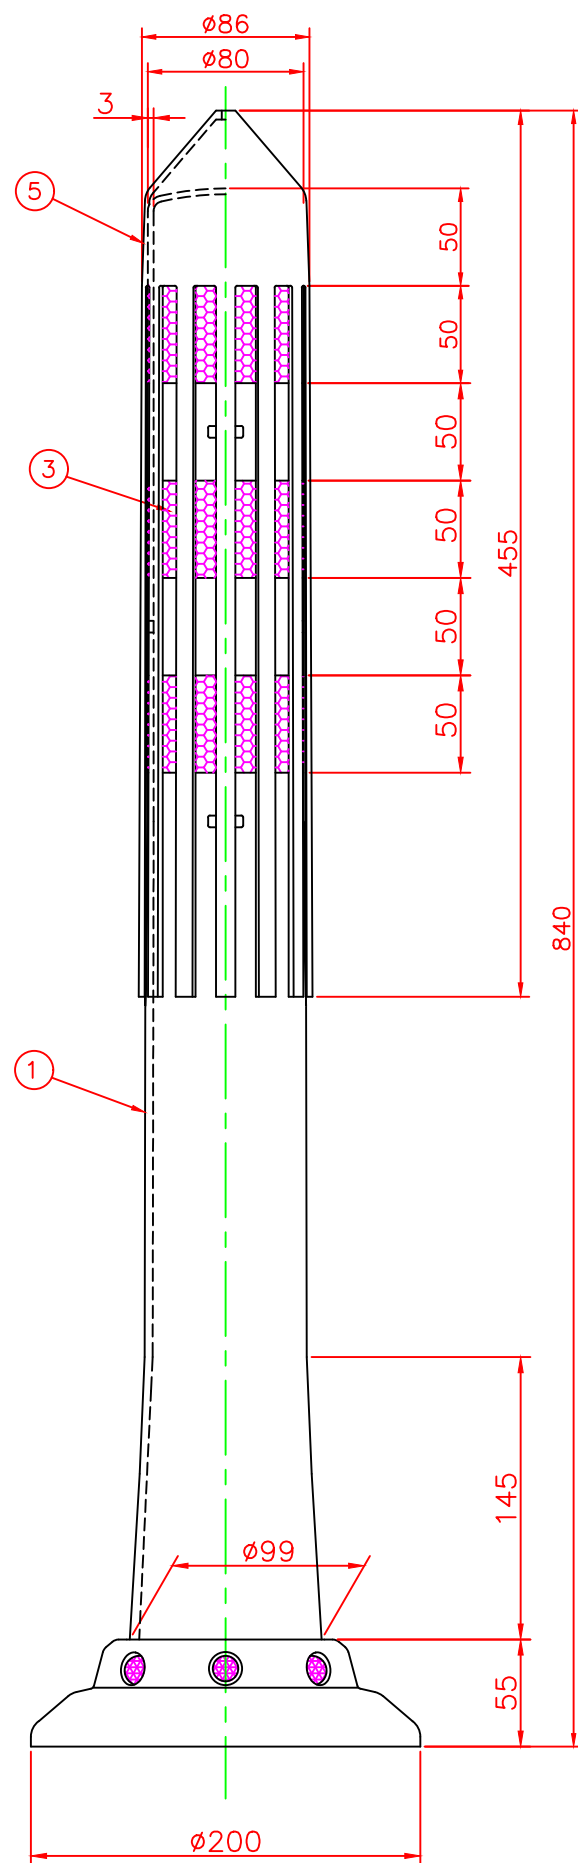

形状図

台座ベース部形状図

型式	色調	品番	照合	品名	材質	個数	摘要	
接着式 SCタイプ φ200	グリーン	SC-800G	照合	5	クリーンダスター	ウレタンエラストマー	1	
				4	広角反射レンズ		8	白
				3	反射シート		3	白
				2	台座ベース	樹脂	1	
				1	本体	ウレタンエラストマー	1	
名称	ガードコーン(クリーンダスター仕様) SCタイプ(接着式)							