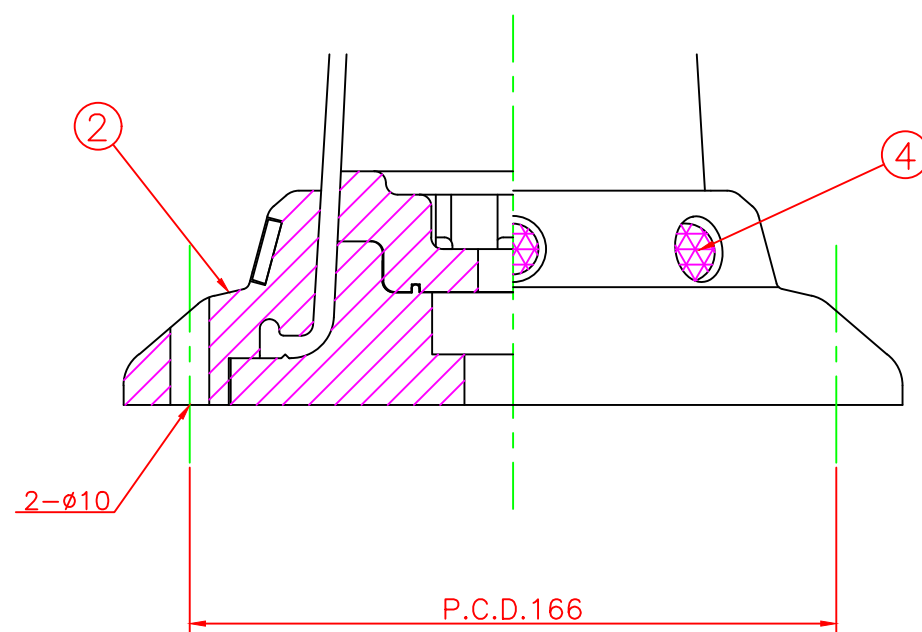

形状図

台座ベース部形状図

型式	色調	品番	照合	品名	材質	個数	摘要	
接着式 SCタイプ φ200	グリーン	SC-800G	照合	5	クリーンダスター	ウレタンエラストマー	1	
				4	広角反射レンズ		8	白
				3	反射シート		3	白
				2	台座ベース	樹脂	1	
				1	本体	ウレタンエラストマー	1	
名称	ガードコーン(クリーンダスター仕様) SCタイプ(接着式)							