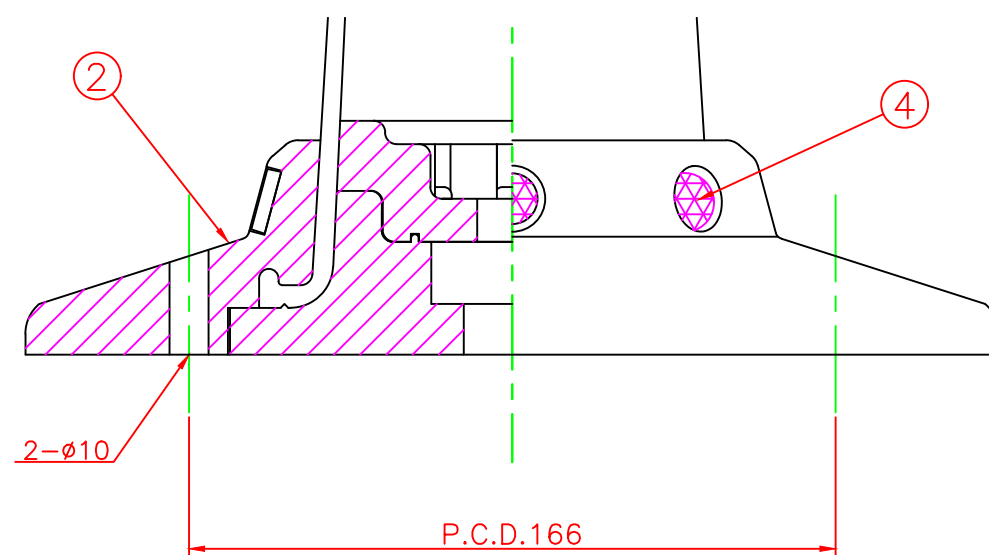

形状図

台座ベース部形状図

型式	色調	品番	照合	品名	材質	個数	摘要
名称 ガードコーン(クリーンダスター仕様)							
SCタイプφ250(接着式)							
接着式 SCタイプ φ250	オレンジ	SC-800Rφ250	5	クリーンダスター	ウレタンエラストマー	1	
			4	広角反射レンズ		8	白
	グリーン	SC-800Gφ250	3	反射シート		3	白
			2	台座ベース	樹脂	1	
			1	本体	ウレタンエラストマー	1	