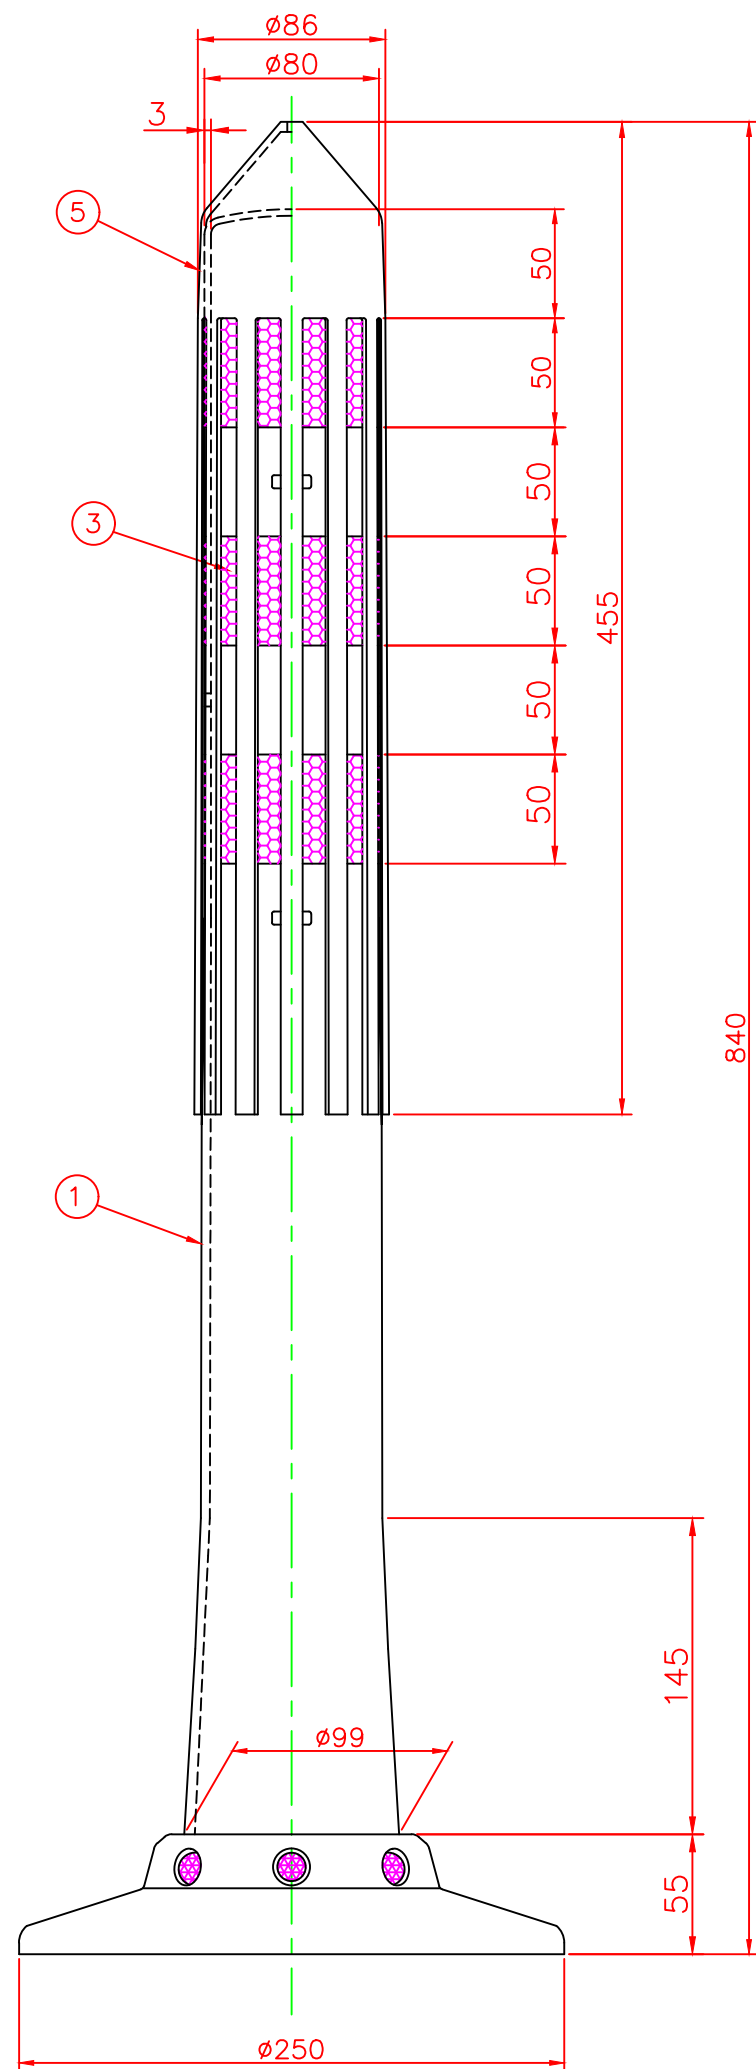

形状図

台座ベース部形状図

型式	色調	品番	照合	品名	材質	個数	摘要
名称 ガードコーン(クリーンダスター仕様)							
SCタイプφ250(接着式)							
接着式 SCタイプ φ250	オレンジ	SC-800Rφ250	5	クリーンダスター	ウレタンエラストマー	1	
			4	広角反射レンズ		8	白
	グリーン	SC-800Gφ250	3	反射シート		3	白
			2	台座ベース	樹脂	1	
			1	本体	ウレタンエラストマー	1	