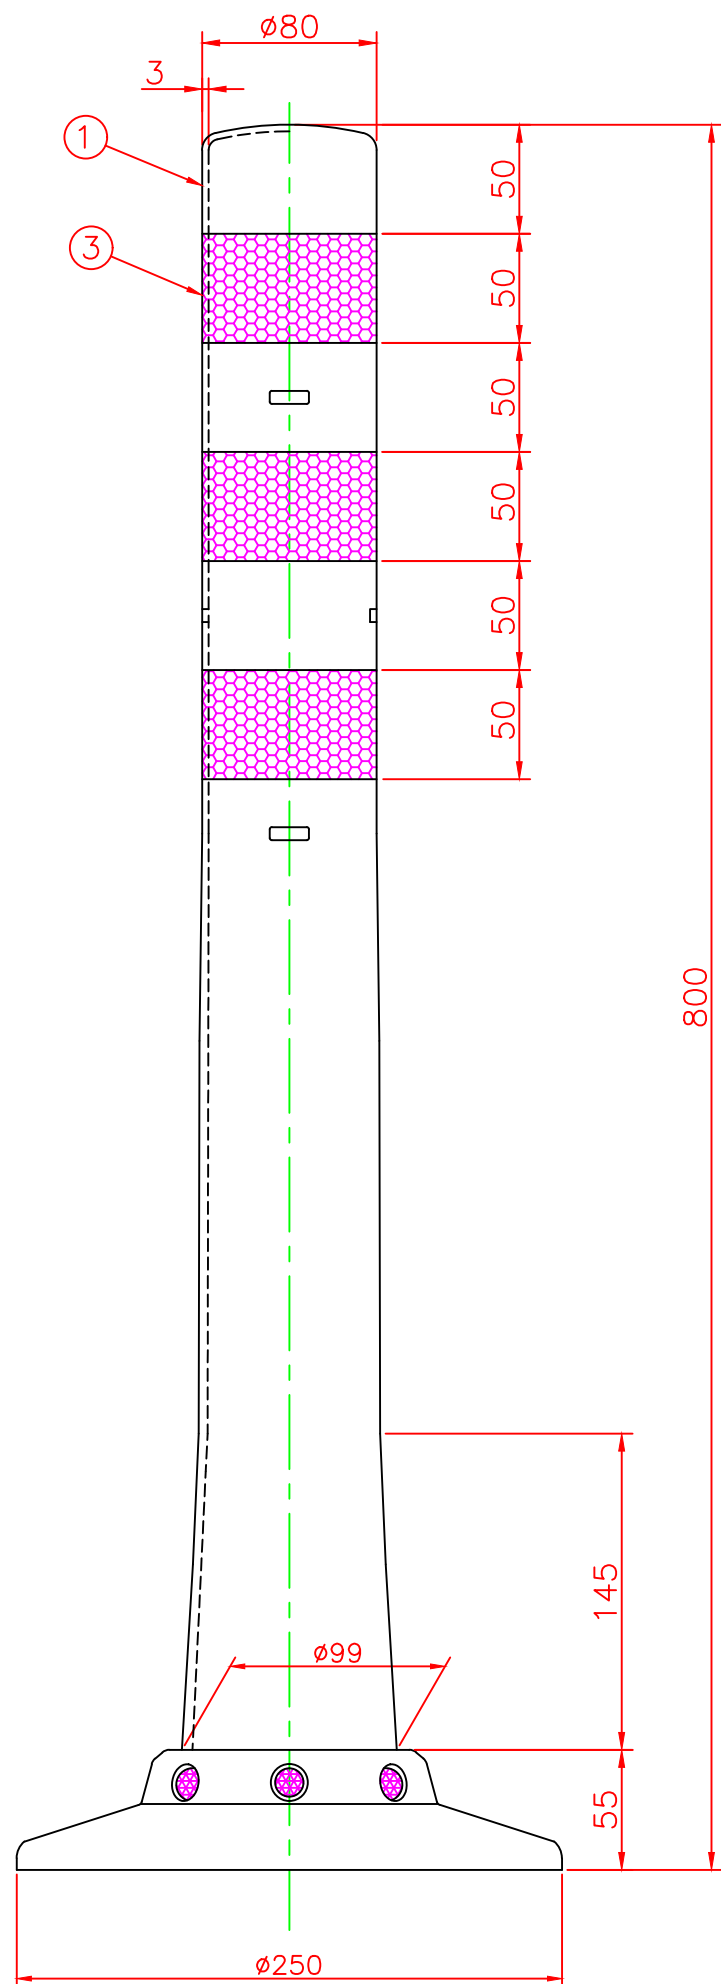

形状図

台座ベース部形状図

名称		ガードコーン					
		SCタイプφ250(接着式)					
接着式 SCタイプ φ250	オレンジ	SC-800Rφ250	4	広角反射レンズ		8	白
			3	反射シート		3	白
	グリーン	SC-800Gφ250	2	台座ベース	樹脂	1	
			1	本体	ウレタンエラストマー	1	
型式	色調	品番	照合	品名	材質	個数	摘要