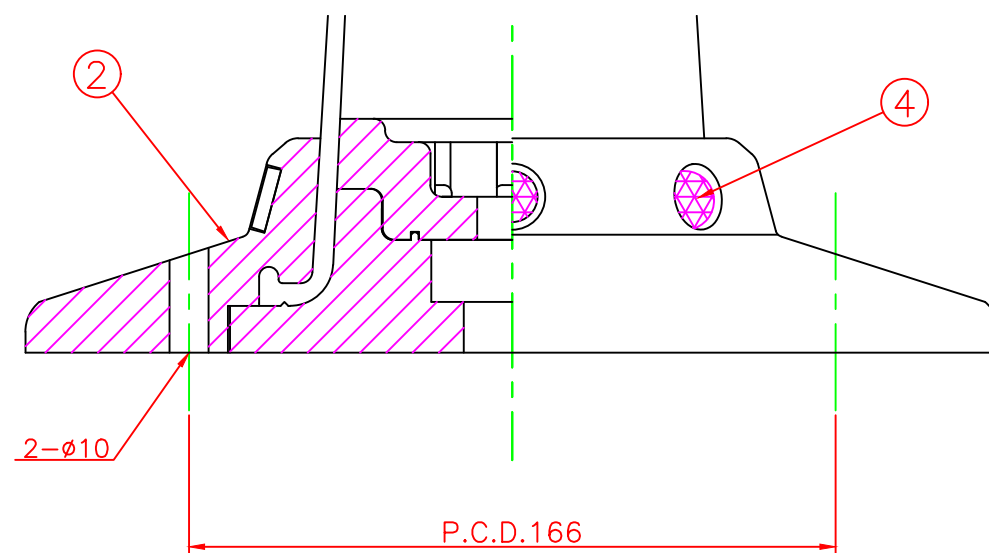

形状図

台座ベース部形状図

名称		ガードコーン					
		SCタイプφ250(接着式)					
接着式 SCタイプ φ250	オレンジ	SC-800Rφ250	4	広角反射レンズ		8	白
			3	反射シート		3	白
	グリーン	SC-800Gφ250	2	台座ベース	樹脂	1	
			1	本体	ウレタンエラストマー	1	
型式	色調	品番	照合	品名	材質	個数	摘要