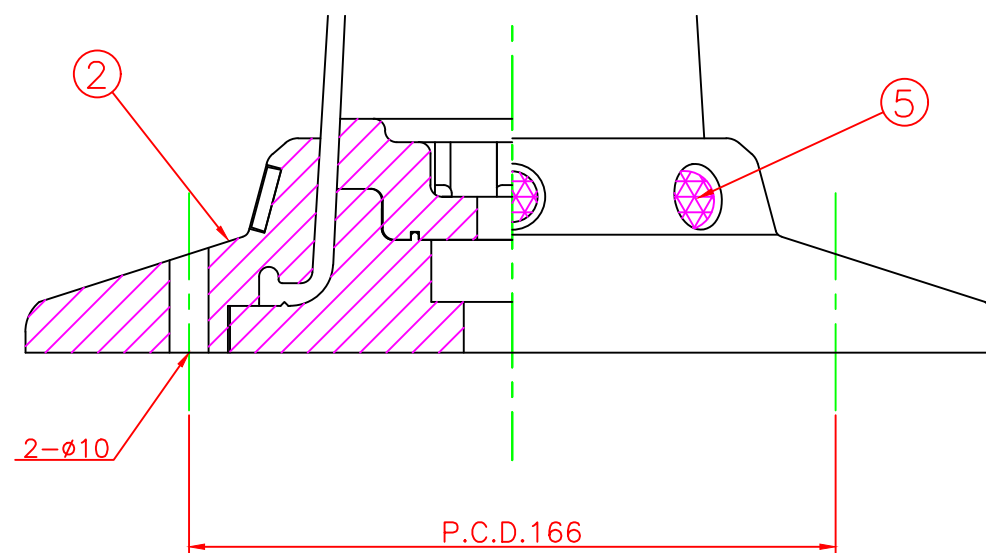

形状図

台座ベース部形状図

型式	色調	品番	照合	品名	材質	個数	摘要
接着式 SCタイプ φ250	オレンジ	SC-800R-ZHφ250	5	広角反射レンズ		8	白
			4	反射シート		7	グリーン/オレンジ
			3	反射シート		7	白
	グリーン	SC-800G-ZHφ250	2	台座ベース	樹脂	1	
			1	本体	ウレタンエラストマー	1	