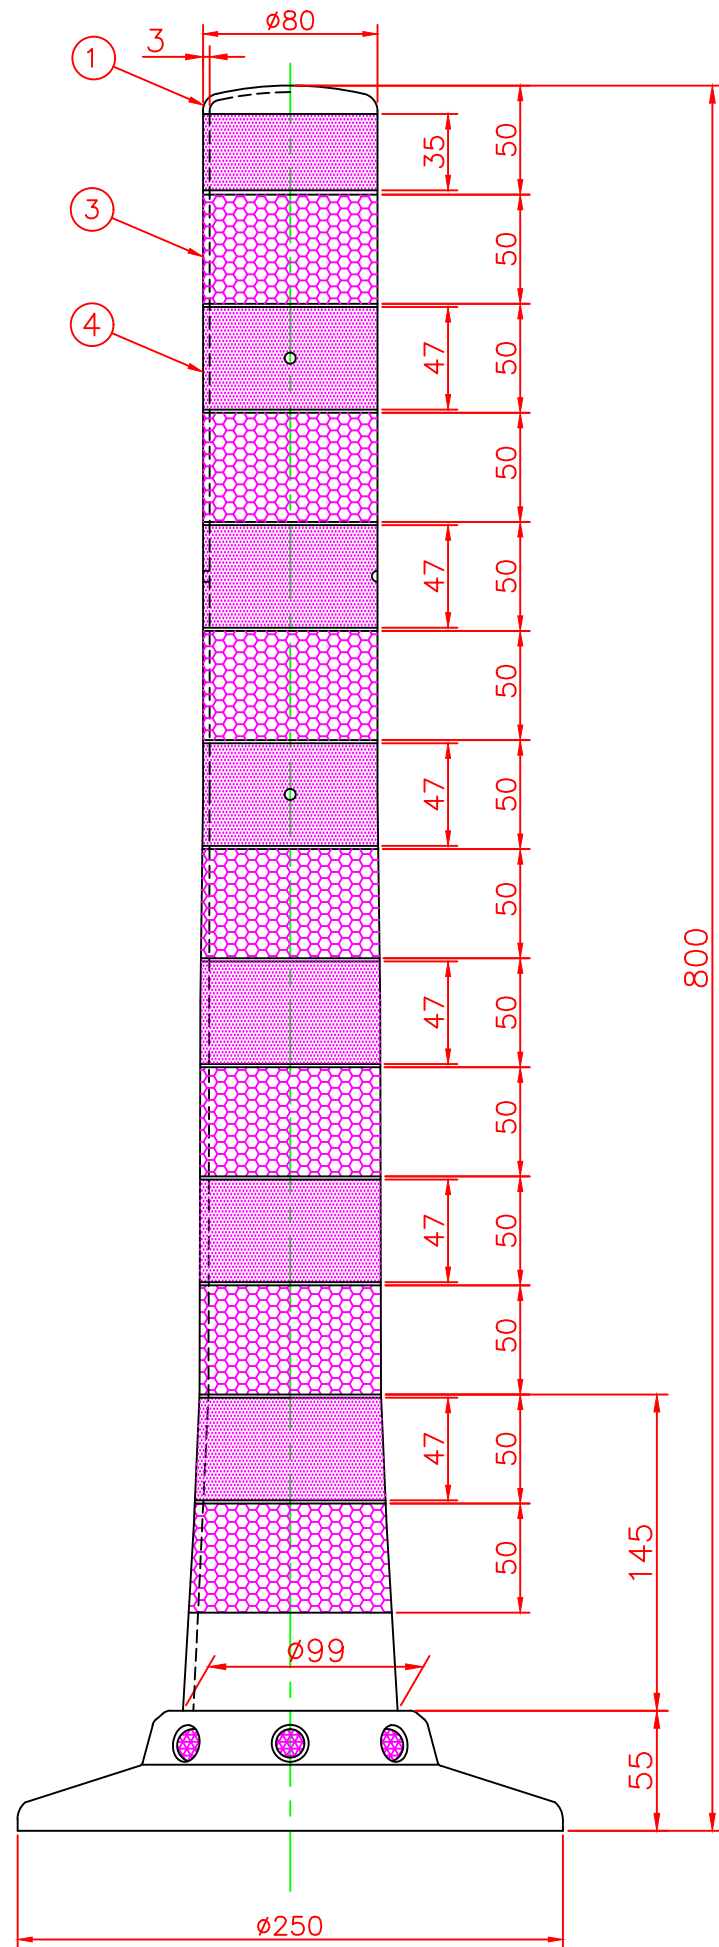

形状図

台座ベース部形状図

型式	色調	品番	照合	品名	材質	個数	摘要
接着式 SCタイプ φ250	オレンジ	SC-800R-ZHφ250	5	広角反射レンズ		8	白
			4	反射シート		7	グリーン/オレンジ
			3	反射シート		7	白
	グリーン	SC-800G-ZHφ250	2	台座ベース	樹脂	1	
			1	本体	ウレタンエラストマー	1	