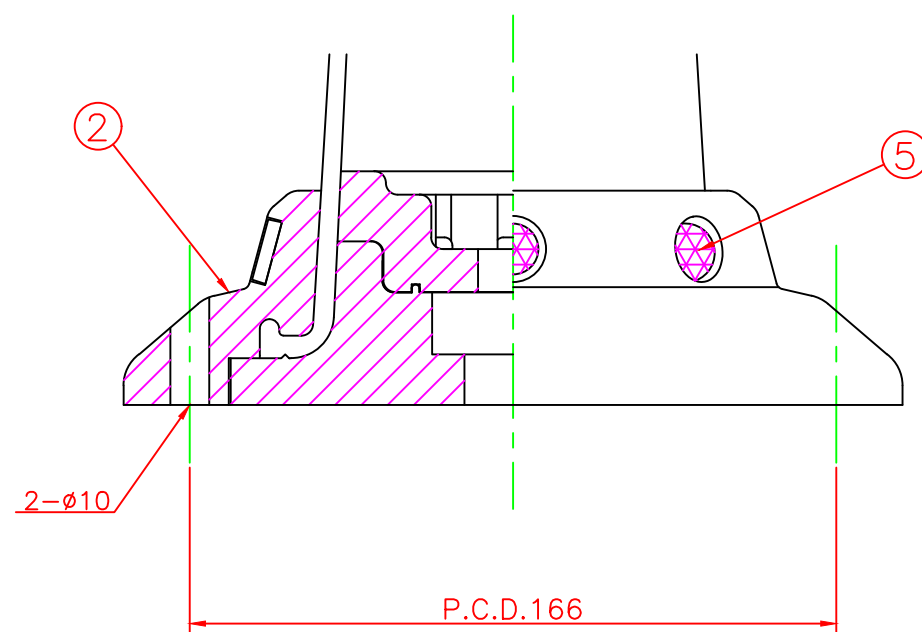

形状図

台座ベース部形状図

型式	色調	品番	照合	品名	材質	個数	摘要
接着式 SCタイプ φ200	グリーン	SC-800R-ZH	5	広角反射レンズ		8	白
			4	反射シート		7	グリーン/オレンジ
			3	反射シート		7	白
			2	台座ベース	樹脂	1	
			1	本体	ウレタンエラストマー	1	