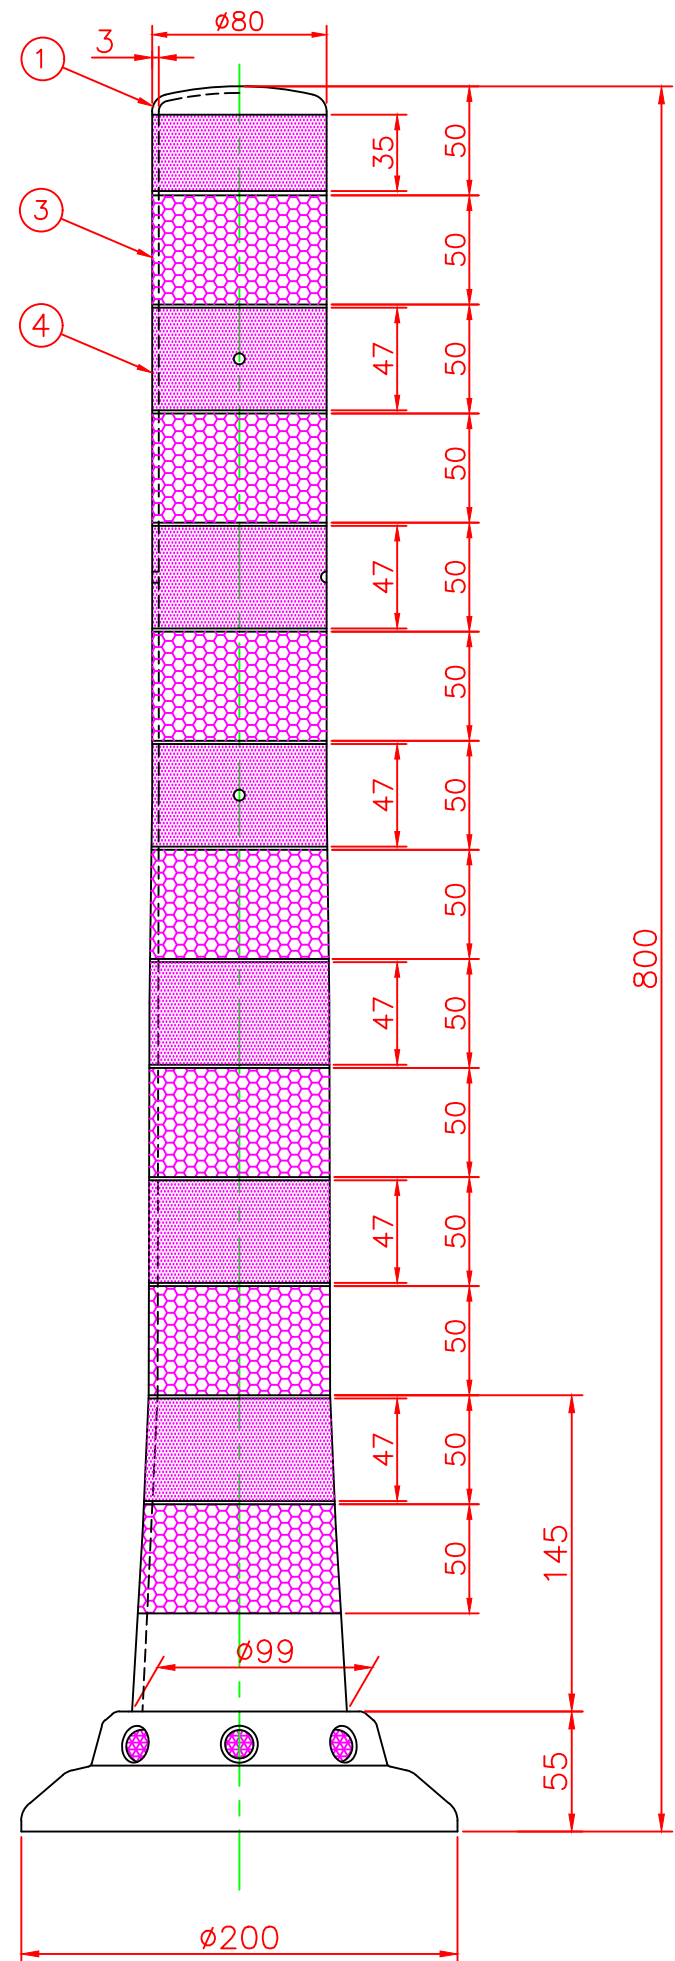

形状図

台座ベース部形状図

型式	色調	品番	照合	品名	材質	個数	摘要
接着式 SCタイプ φ200	グリーン	SC-800R-ZH	5	広角反射レンズ		8	白
			4	反射シート		7	グリーン/オレンジ
			3	反射シート		7	白
			2	台座ベース	樹脂	1	
			1	本体	ウレタンエラストマー	1	