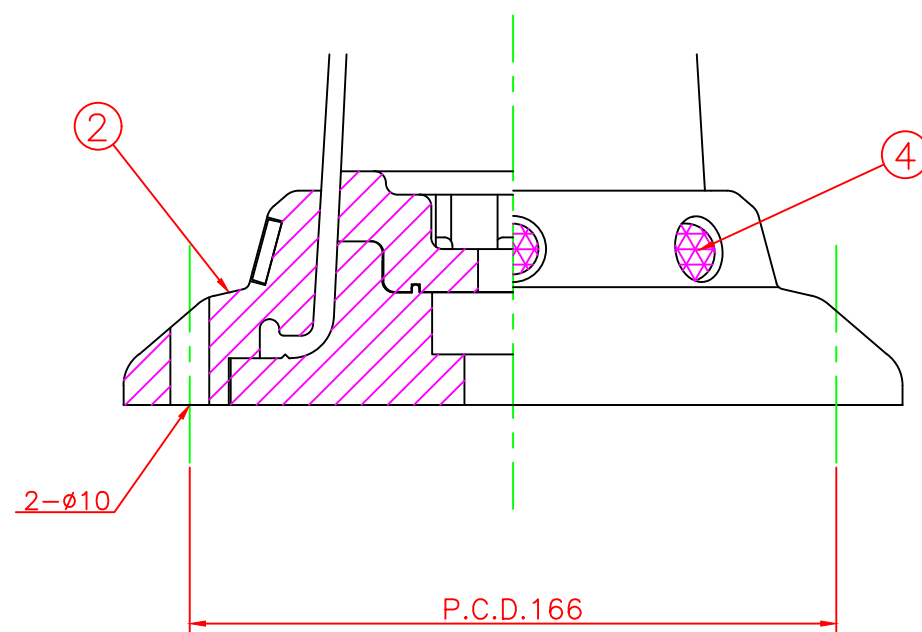

形状図

台座ベース部形状図

名称		ガードコーン					
		SCタイプ (接着式)					
接着式 SCタイプ φ200	オレンジ	SC-800R	4	広角反射レンズ		8	白
			3	反射シート		3	白
	グリーン	SC-800G	2	台座ベース	樹脂	1	
			1	本体	ウレタンエラストマー	1	
型式	色調	品番	照合	品名	材質	個数	摘要