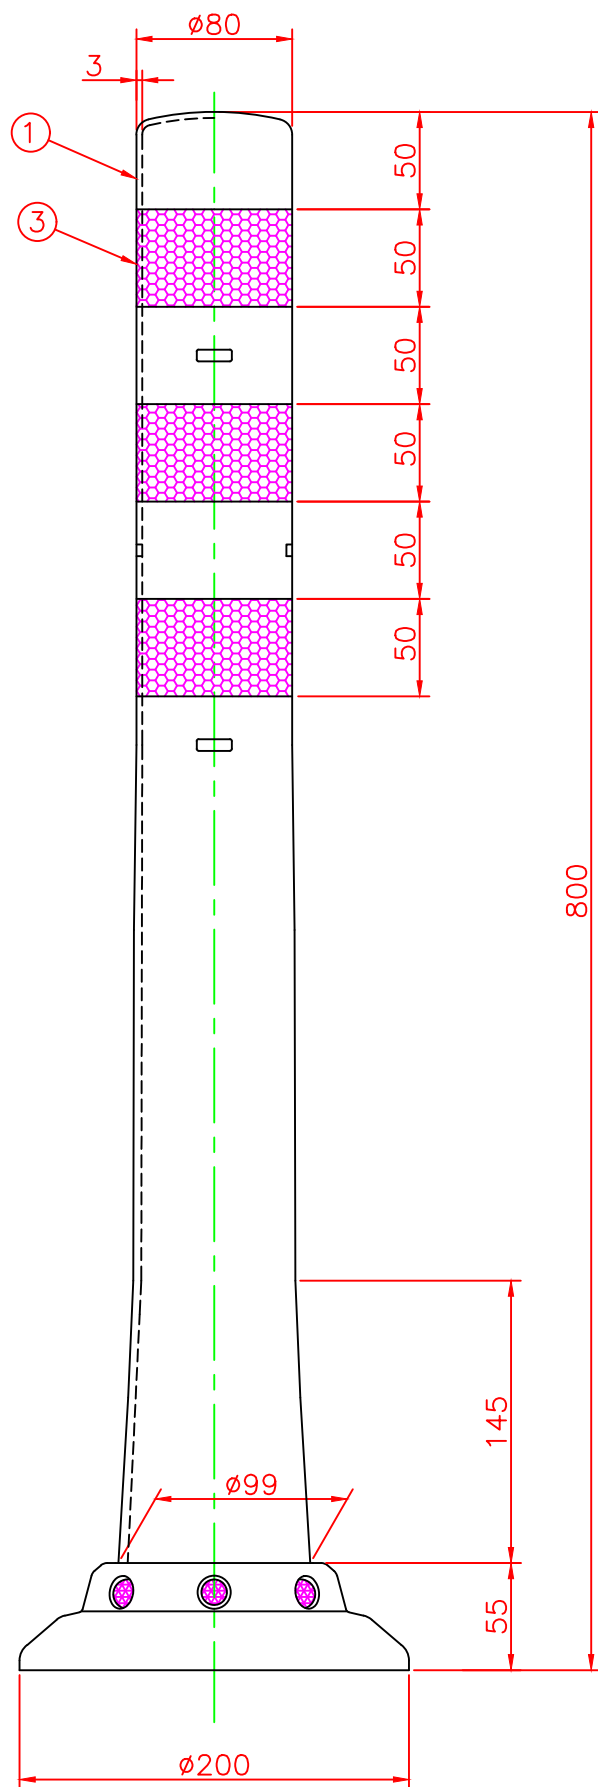

形状図

台座ベース部形状図

名称		ガードコーン					
		SCタイプ (接着式)					
接着式 SCタイプ φ200	オレンジ	SC-800R	4	広角反射レンズ		8	白
			3	反射シート		3	白
	グリーン	SC-800G	2	台座ベース	樹脂	1	
			1	本体	ウレタンエラストマー	1	
型式	色調	品番	照合	品名	材質	個数	摘要