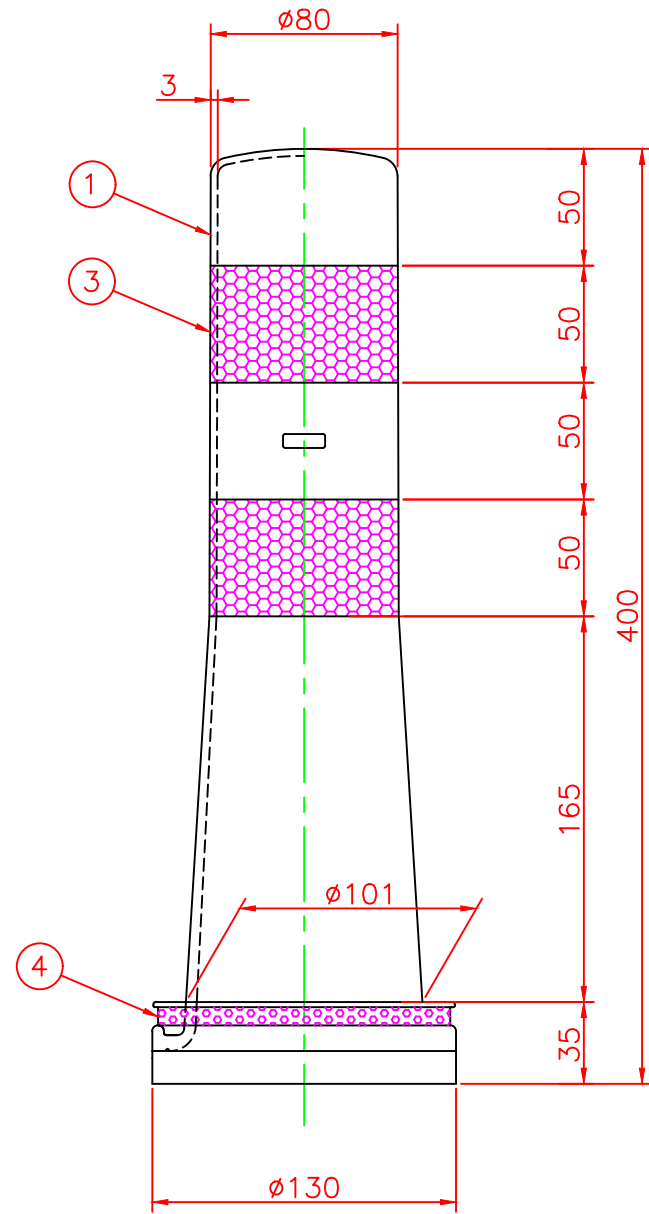

形状図

台座ベース部形状図

名称		ガードコーン SSタイプ (接着式)					
接着式 SSタイプ φ130	オレンジ	SS-400R	4	反射シート		1	白
			3	反射シート		2	白
	グリーン	SS-400G	2	台座ベース	樹脂	1	
			1	本体	ウレタンエラストマー	1	
型式	色調	品番	照合	品名	材質	個数	摘要