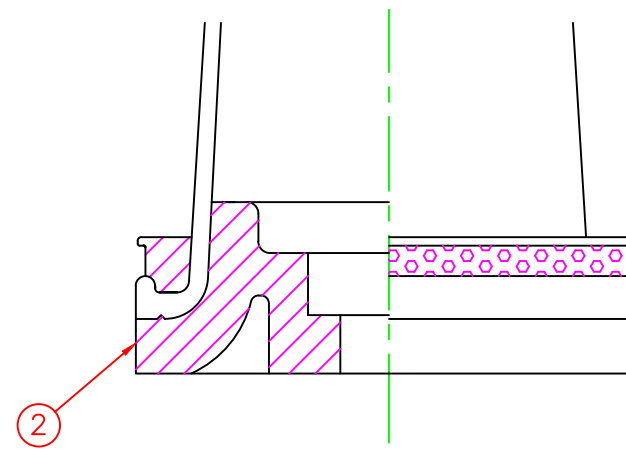

形状図

台座ベース部形状図

名称		ガードコーン SSタイプ (接着式)					
接着式 SSタイプ φ130	オレンジ	SS-400R	4	反射シート		1	白
			3	反射シート		2	白
	グリーン	SS-400G	2	台座ベース	樹脂	1	
			1	本体	ウレタンエラストマー	1	
型式	色調	品番	照合	品名	材質	個数	摘要