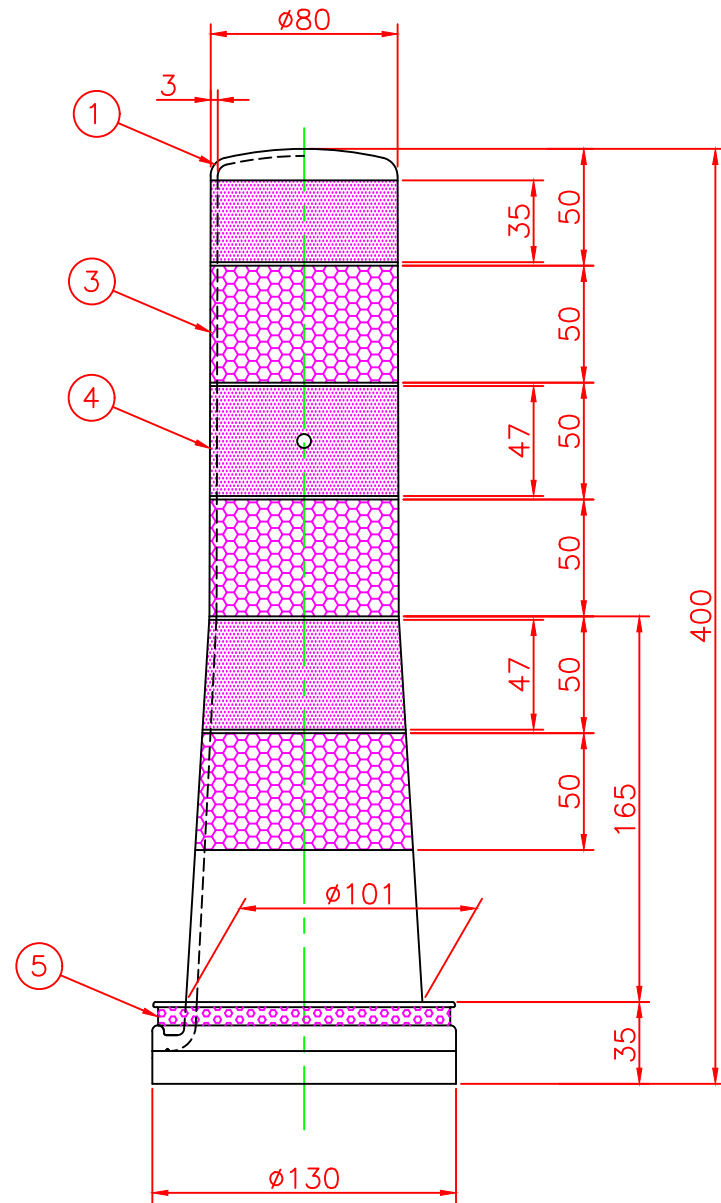

形状図

台座ベース部形状図

名称			ガードコーン(全面反射仕様) SSタイプ (接着式)				
型式	色調	品番	照合	品名	材質	個数	摘要
接着式 SSタイプ φ130	オレンジ	SS-400R-ZH	5	反射シート		1	白
			4	反射シート		3	グリーン/オレンジ
			3	反射シート		3	白
	グリーン	SS-400G-ZH	2	台座ベース	樹脂	1	
			1	本体	ウレタンエラストマー	1	