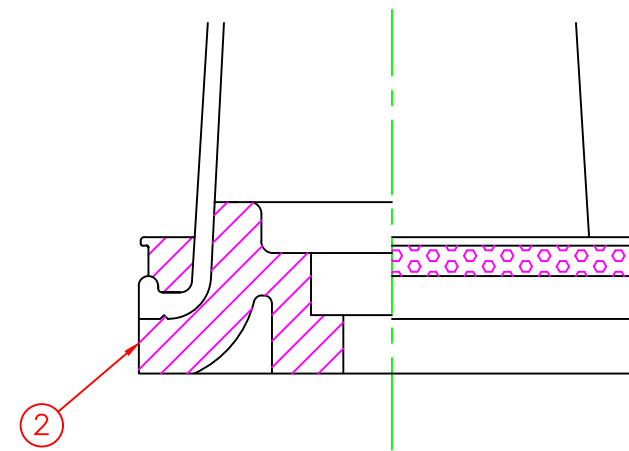

形状図

台座ベース部形状図

名称			ガードコーン(全面反射仕様) SSタイプ (接着式)				
型式	色調	品番	照合	品名	材質	個数	摘要
接着式 SSタイプ φ130	オレンジ	SS-400R-ZH	5	反射シート		1	白
			4	反射シート		3	グリーン/オレンジ
			3	反射シート		3	白
	グリーン	SS-400G-ZH	2	台座ベース	樹脂	1	
			1	本体	ウレタンエラストマー	1	