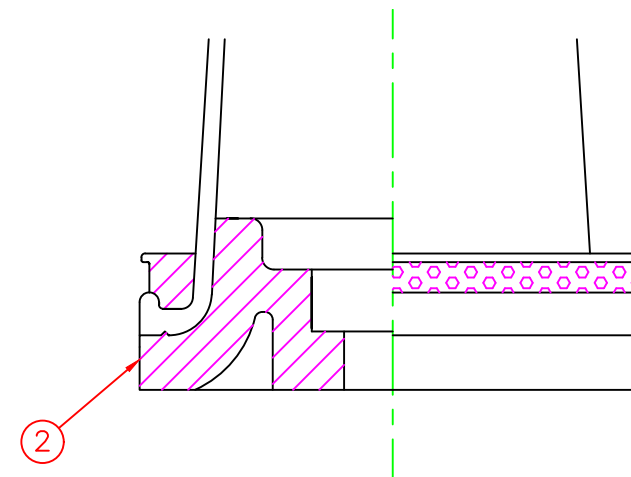

形状図

台座ベース部形状図

型式	色調	品番	照合	品名	材質	個数	摘要
接着式 SSタイプ φ130	オレンジ	SS-650R	5	クリーンダスター	ウレタンエラストマー	1	
			4	反射シート		1	白
	グリーン	SS-650G	3	反射シート		3	白
			2	台座ベース	樹脂	1	
			1	本体	ウレタンエラストマー	1	