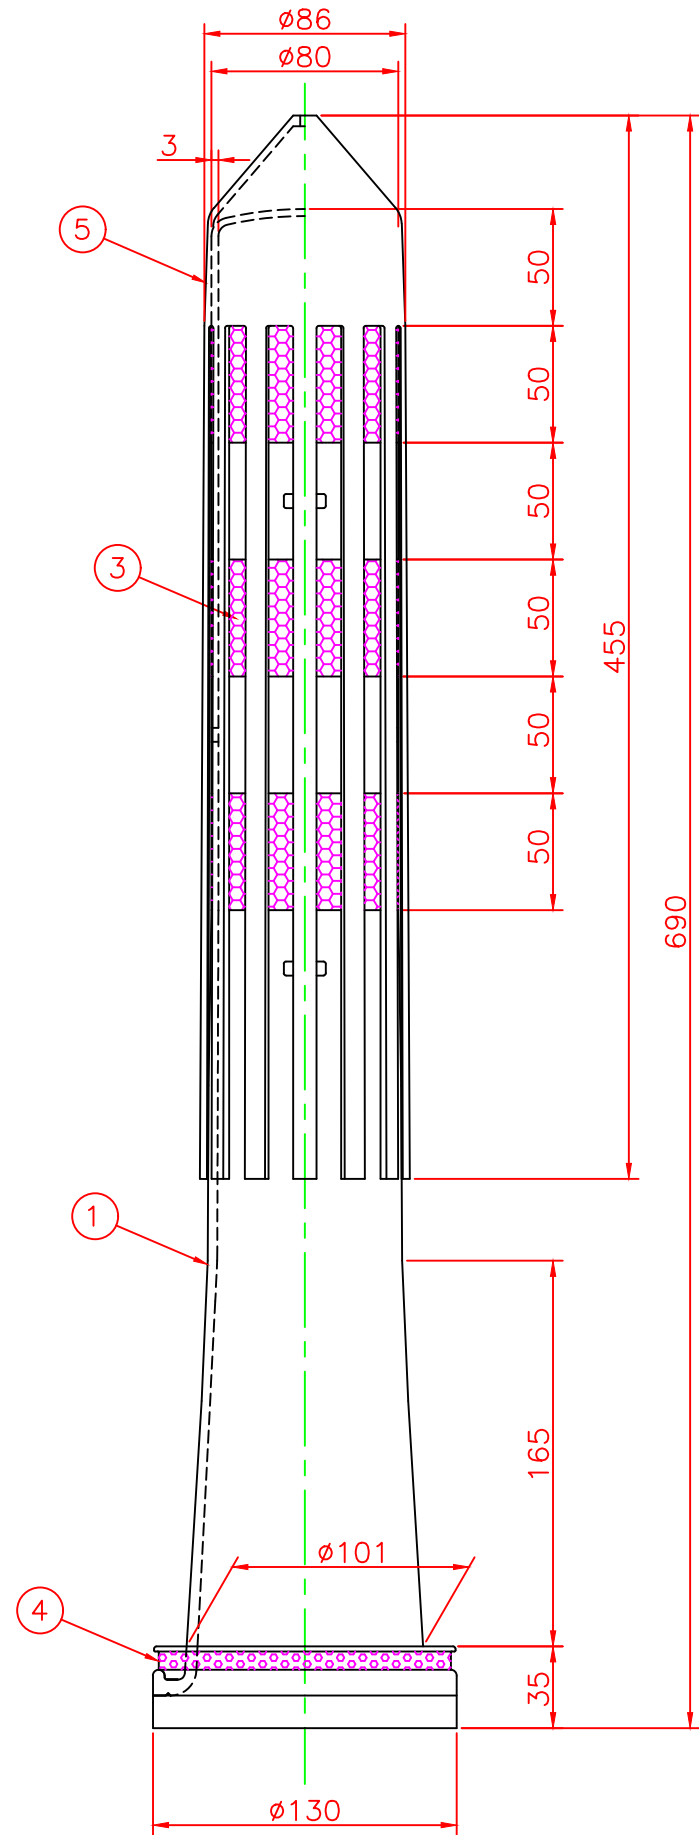

形状図

台座ベース部形状図

型式	色調	品番	照合	品名	材質	個数	摘要
接着式 SSタイプ φ130	オレンジ	SS-650R	5	クリーンダスター	ウレタンエラストマー	1	
			4	反射シート		1	白
	グリーン	SS-650G	3	反射シート		3	白
			2	台座ベース	樹脂	1	
			1	本体	ウレタンエラストマー	1	