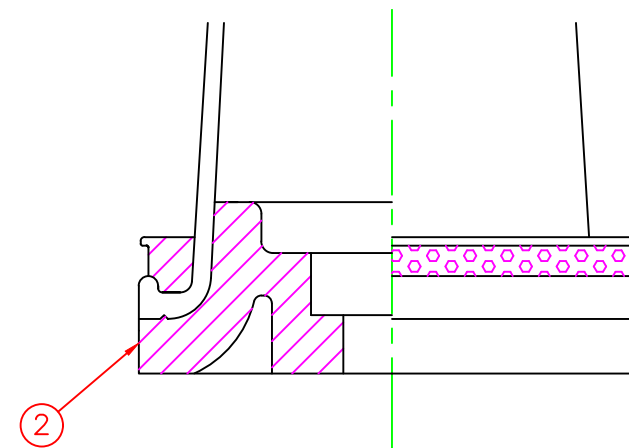

形状図

台座ベース部形状図

名称		ガードコーン SSタイプ (接着式)					
型式	色調	品番	照合	品名	材質	個数	摘要
接着式 SSタイプ $\phi 130$	オレンジ	SS-650R	4	反射シート		1	白
			3	反射シート		3	白
	グリーン	SS-650G	2	台座ベース	樹脂	1	
			1	本体	ウレタンエラストマー	1	