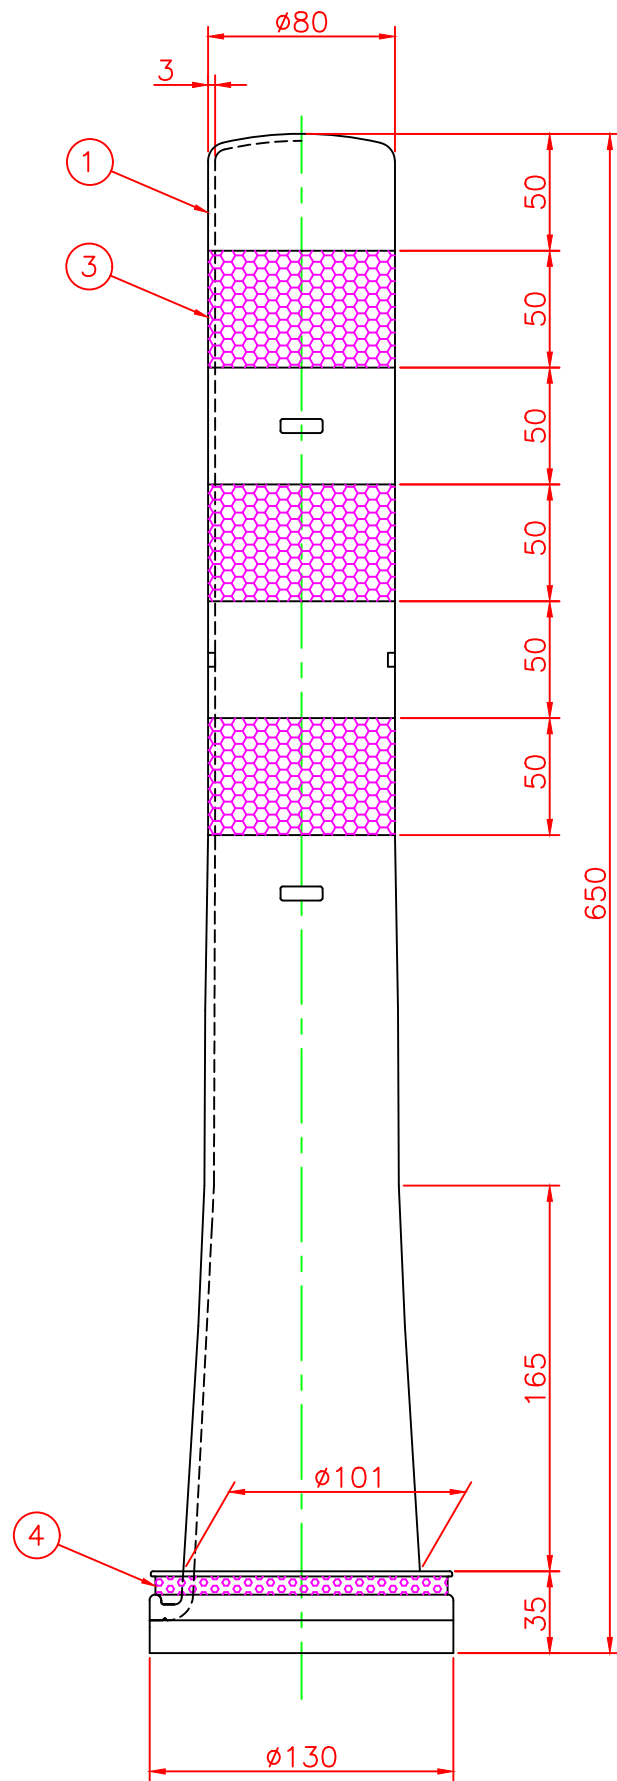

形状図

台座ベース部形状図

名称		ガードコーン SSタイプ (接着式)					
型式	色調	品番	照合	品名	材質	個数	摘要
接着式 SSタイプ $\phi 130$	オレンジ	SS-650R	4	反射シート		1	白
			3	反射シート		3	白
	グリーン	SS-650G	2	台座ベース	樹脂	1	
			1	本体	ウレタンエラストマー	1	