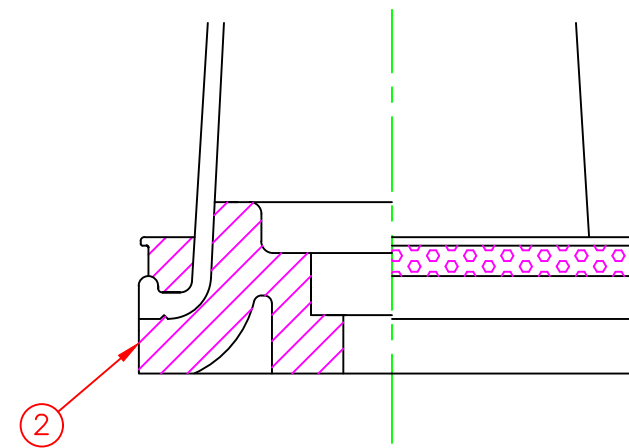

形状図

台座ベース部形状図

型式	色調	品番	照合	品名	材質	個数	摘要
接着式 SSタイプ φ130	オレンジ	SS-650R-ZH	5	反射シート		1	白
			4	反射シート		6	グリーン/オレンジ
			3	反射シート		5	白
	グリーン	SS-650G-ZH	2	台座ベース	樹脂	1	
			1	本体	ウレタンエラストマー	1	