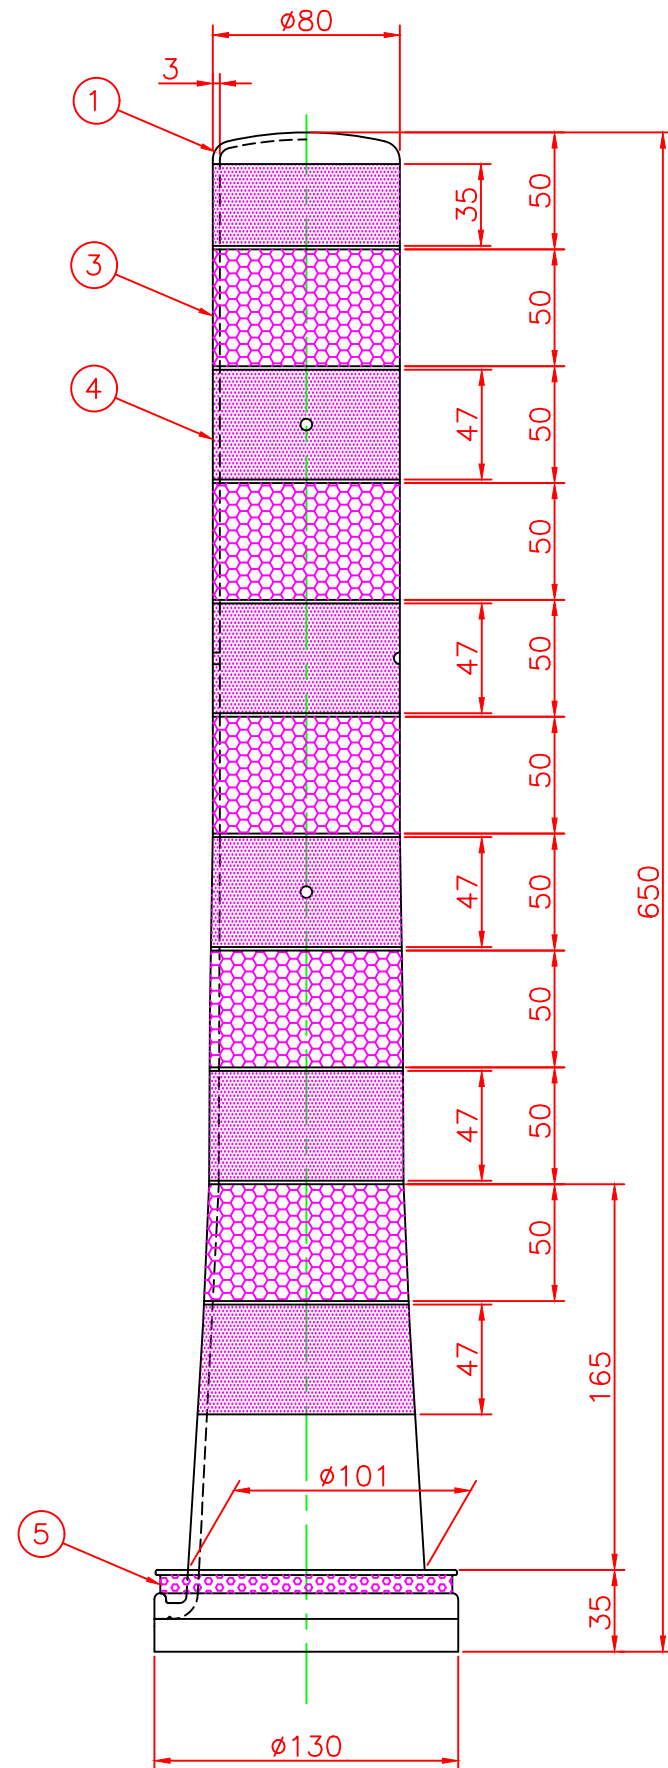

形状図

台座ベース部形状図

型式	色調	品番	照合	品名	材質	個数	摘要
接着式 SSタイプ φ130	オレンジ	SS-650R-ZH	5	反射シート		1	白
			4	反射シート		6	グリーン/オレンジ
			3	反射シート		5	白
	グリーン	SS-650G-ZH	2	台座ベース	樹脂	1	
			1	本体	ウレタンエラストマー	1	