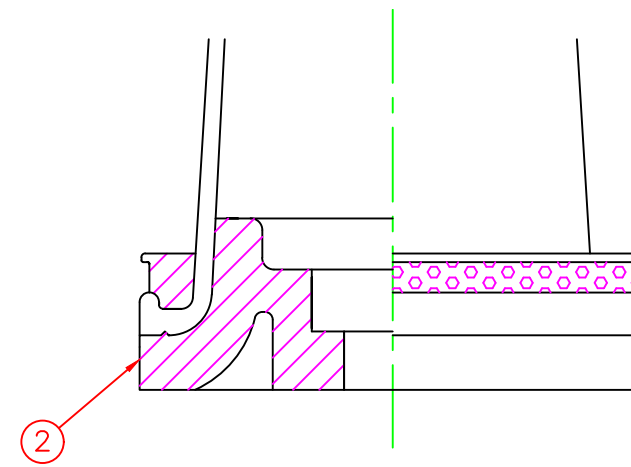

形状図

台座ベース部形状図

名称			ガードコーン(クリーンダスター仕様) SSタイプ (接着式)				
接着式 SSタイプ φ130	オレンジ	SS-800R	5	クリーンダスター	ウレタンエラストマー	1	
			4	反射シート		1	白
	グリーン	SS-800G	3	反射シート		3	白
			2	台座ベース	樹脂	1	
			1	本体	ウレタンエラストマー	1	
型式	色調	品番	照合	品名	材質	個数	摘要