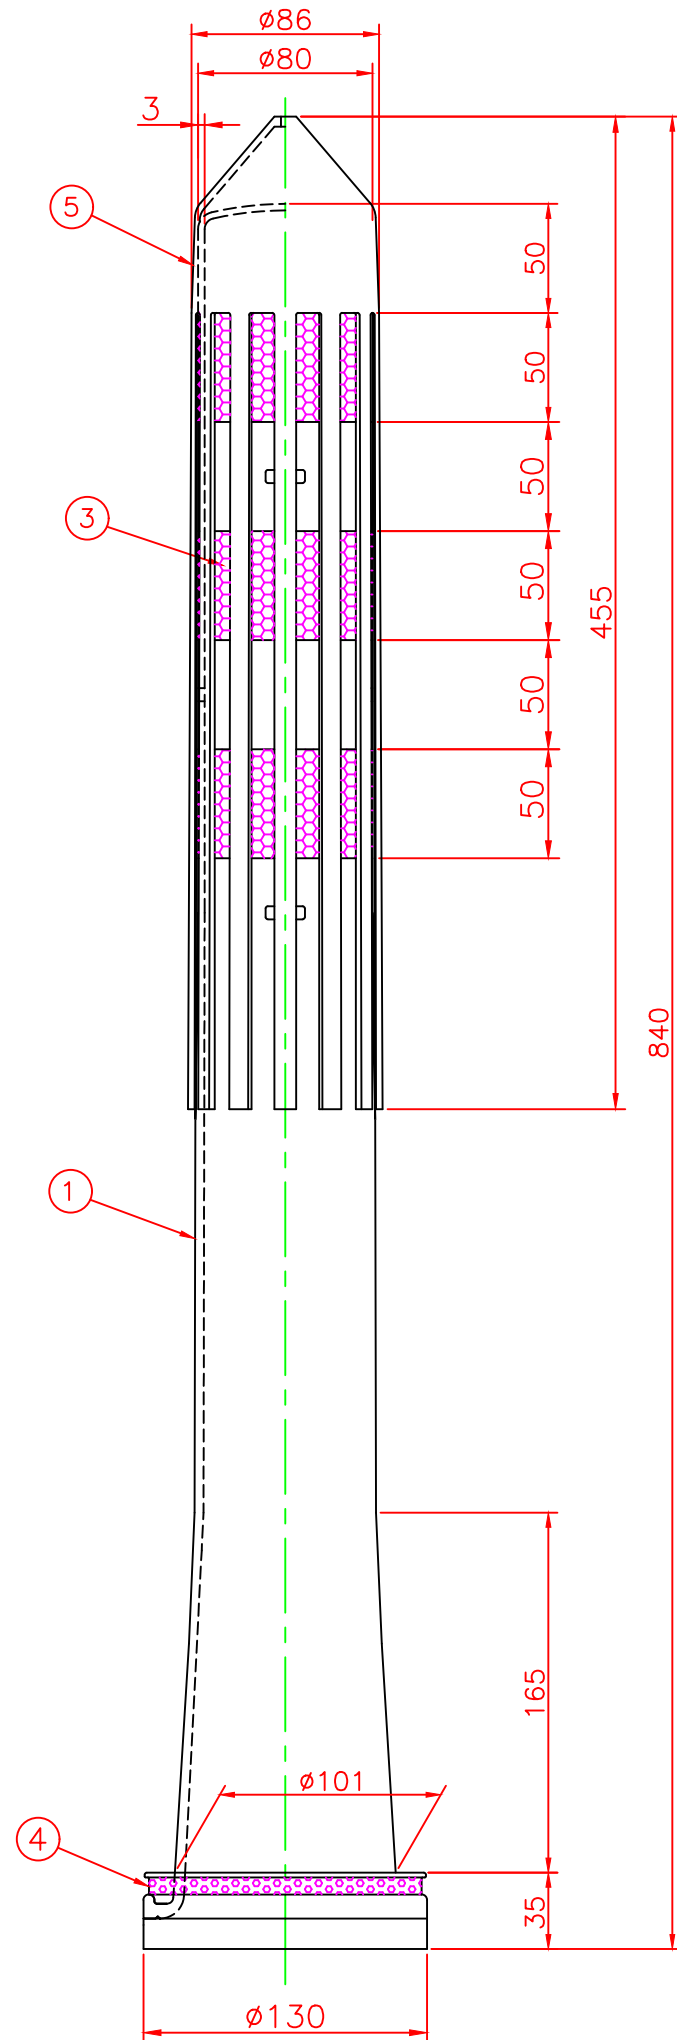

形状図

台座ベース部形状図

名称			ガードコーン(クリーンダスター仕様) SSタイプ (接着式)				
接着式 SSタイプ φ130	オレンジ	SS-800R	5	クリーンダスター	ウレタンエラストマー	1	
			4	反射シート		1	白
	グリーン	SS-800G	3	反射シート		3	白
			2	台座ベース	樹脂	1	
			1	本体	ウレタンエラストマー	1	
型式	色調	品番	照合	品名	材質	個数	摘要