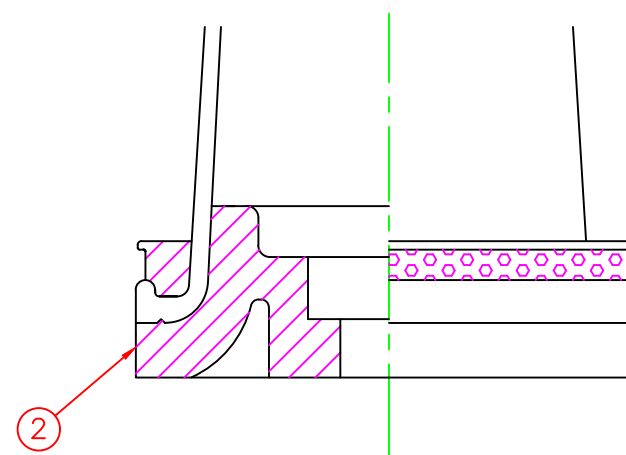

形状図

台座ベース部形状図

名称		ガードコーン SSタイプ (接着式)					
型式	色調	品番	照合	品名	材質	個数	摘要
接着式 SSタイプ φ130	オレンジ	SS-800R	4	反射シート		1	白
			3	反射シート		3	白
	グリーン	SS-800G	2	台座ベース	樹脂	1	
			1	本体	ウレタンエラストマー	1	