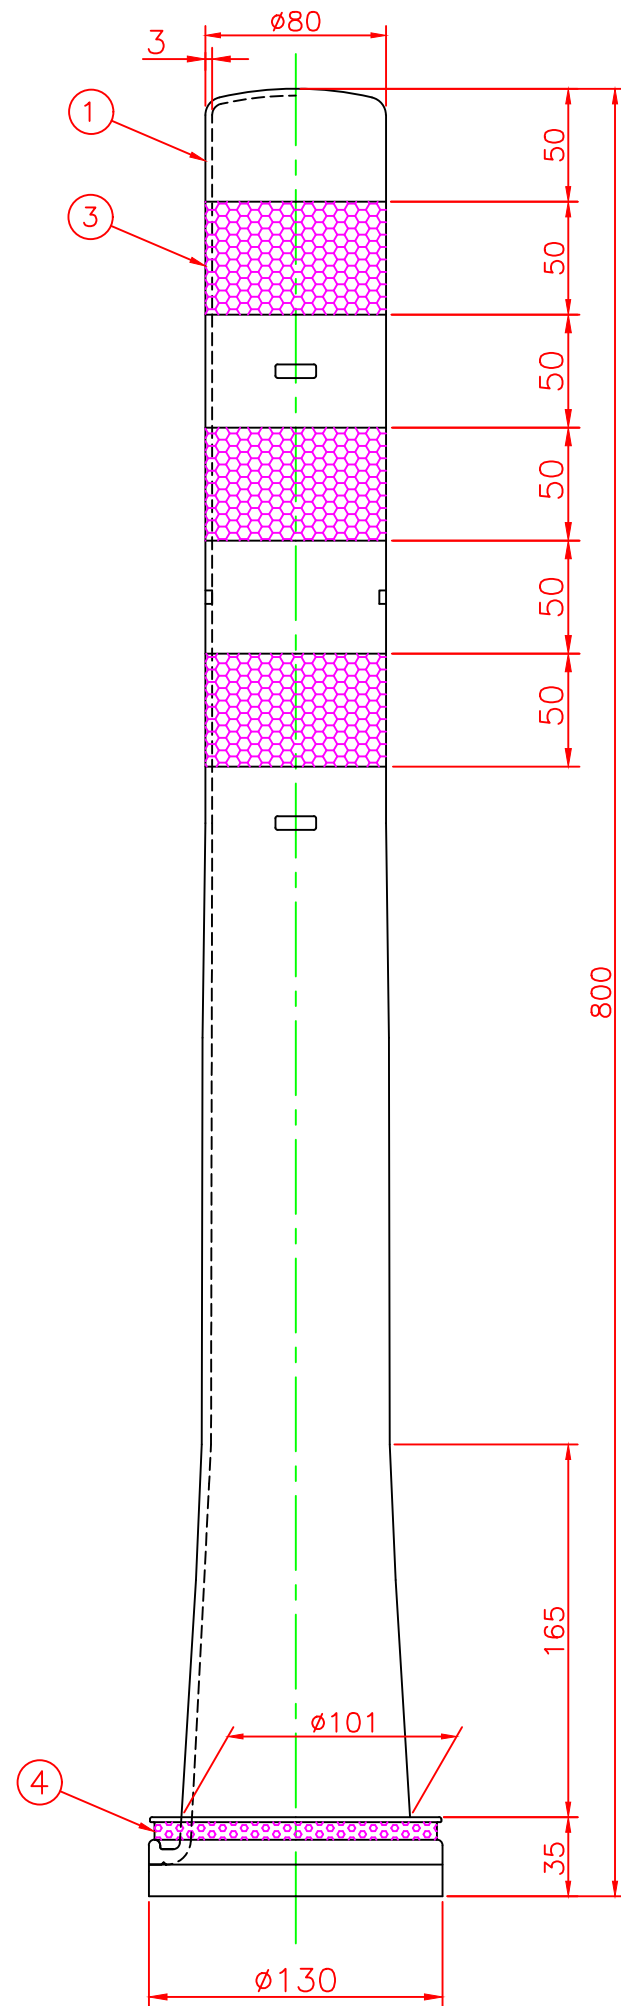

形状図

台座ベース部形状図

名称		ガードコーン SSタイプ (接着式)					
型式	色調	品番	照合	品名	材質	個数	摘要
接着式 SSタイプ φ130	オレンジ	SS-800R	4	反射シート		1	白
			3	反射シート		3	白
	グリーン	SS-800G	2	台座ベース	樹脂	1	
			1	本体	ウレタンエラストマー	1	