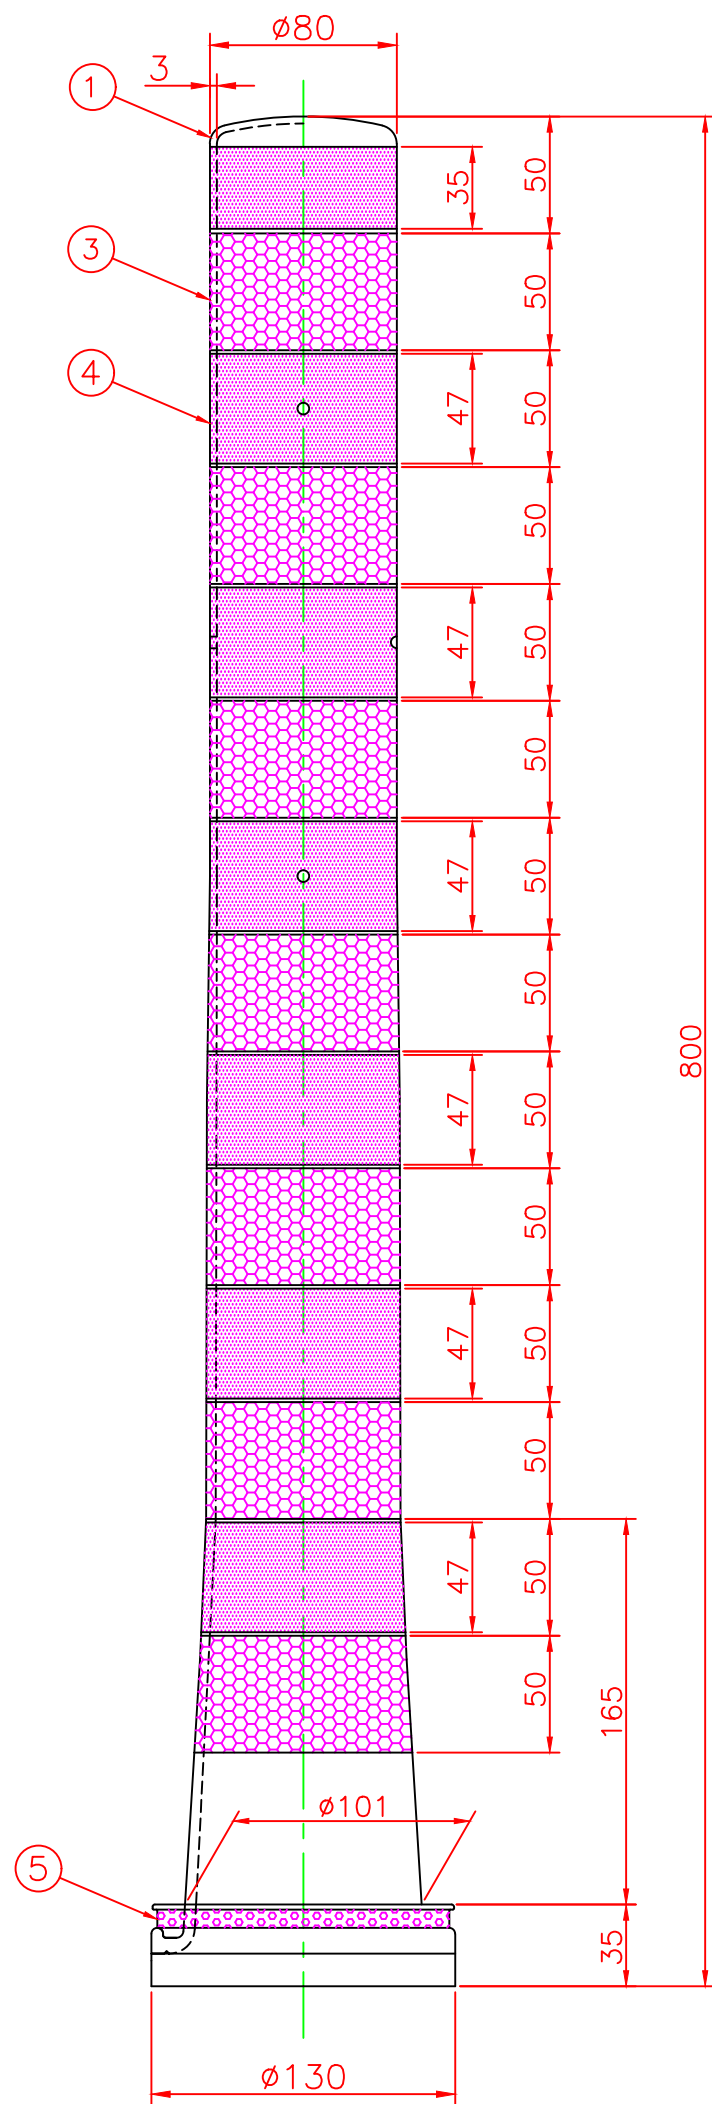

形状図

台座ベース部形状図

型式	色調	品番	照合	品名	材質	個数	摘要
接着式 SSタイプ φ130	オレンジ	SS-800R-ZH	5	反射シート		1	白
			4	反射シート		7	グリーン/オレンジ
			3	反射シート		7	白
	グリーン	SS-800G-ZH	2	台座ベース	樹脂	1	
			1	本体	ウレタンエラストマー	1	