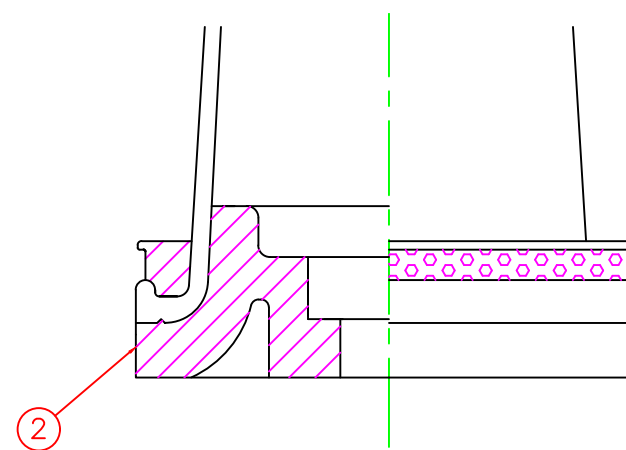

形状図

台座ベース部形状図

型式	色調	品番	照合	品名	材質	個数	摘要
接着式 SSタイプ φ130	オレンジ	SS-800R-ZH	5	反射シート		1	白
			4	反射シート		7	グリーン/オレンジ
			3	反射シート		7	白
	グリーン	SS-800G-ZH	2	台座ベース	樹脂	1	
			1	本体	ウレタンエラストマー	1	