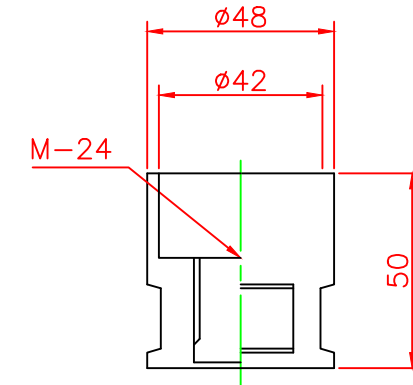

形状図

台座ベース部形状図

アンカー部形状図

型式	色調	品番	照合	品名	材質	個数	摘要	
自発光式・1本脚 Tタイプ φ200	白	T-650Rφ200	8	ソーラー板		2		
				7	LED		6	
				6	自発光システム		1	
				5	反射シート		3	
				4	六角ボルト	ステンレス	1	SUS304 (M24)
				3	アンカー	アルミニウム	1	ADC-6 (M24)
自発光式・1本脚 Tタイプ φ200	白	T-650Rφ200	2	台座ベース	樹脂	1		
			1	本体	ウレタンエラストマー	1		