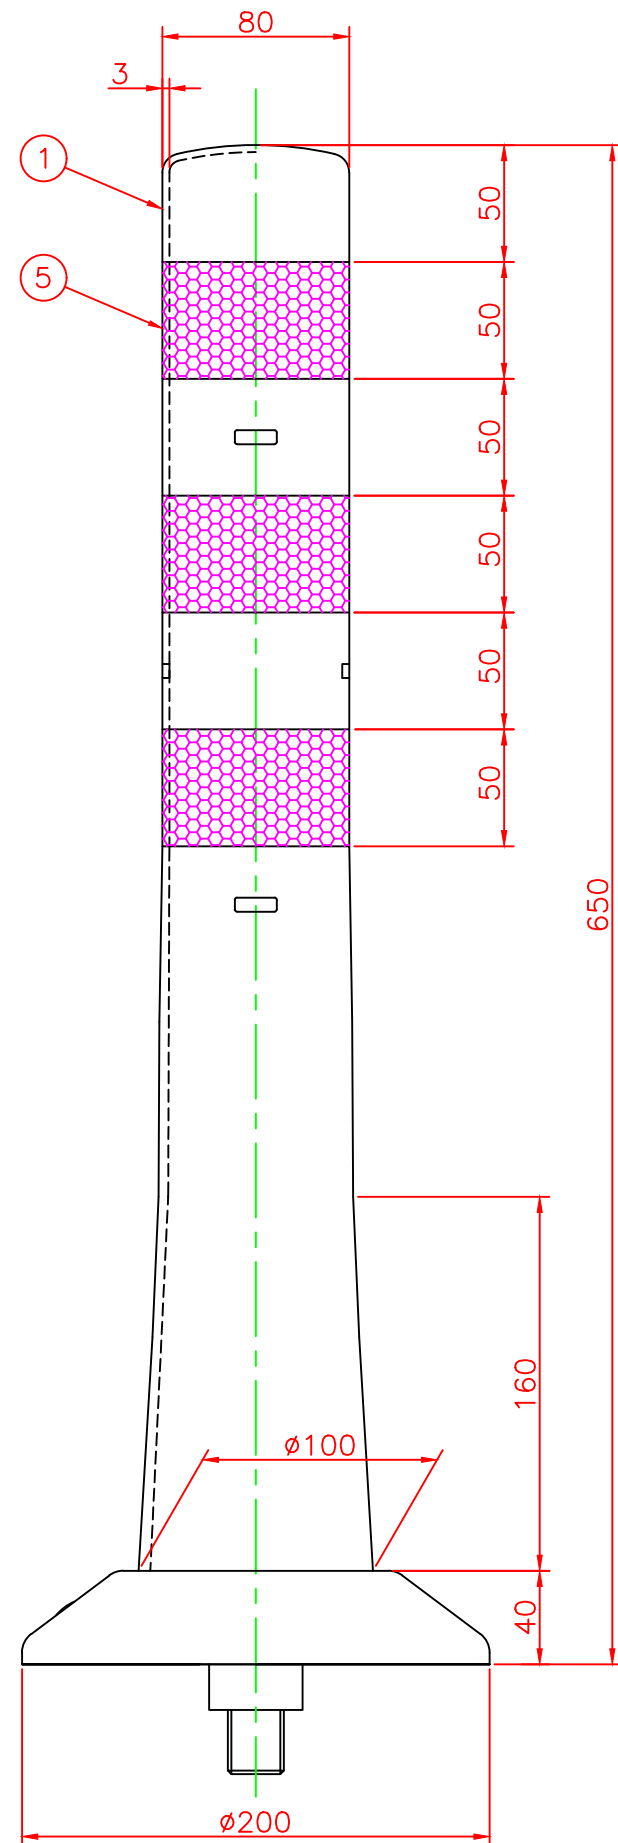

形状図

台座ベース部形状図

アンカー部形状図

型式	色調	品番	照合	品名	材質	個数	摘要	
自発光式・1本脚 Tタイプ φ200	白	T-650Rφ200	8	ソーラー板		2		
				7	LED		6	
				6	自発光システム		1	
				5	反射シート		3	
				4	六角ボルト	ステンレス	1	SUS304 (M24)
				3	アンカー	アルミニウム	1	ADC-6 (M24)
自発光式・1本脚 Tタイプ φ200	白	T-650Rφ200	2	台座ベース	樹脂	1		
			1	本体	ウレタンエラストマー	1		