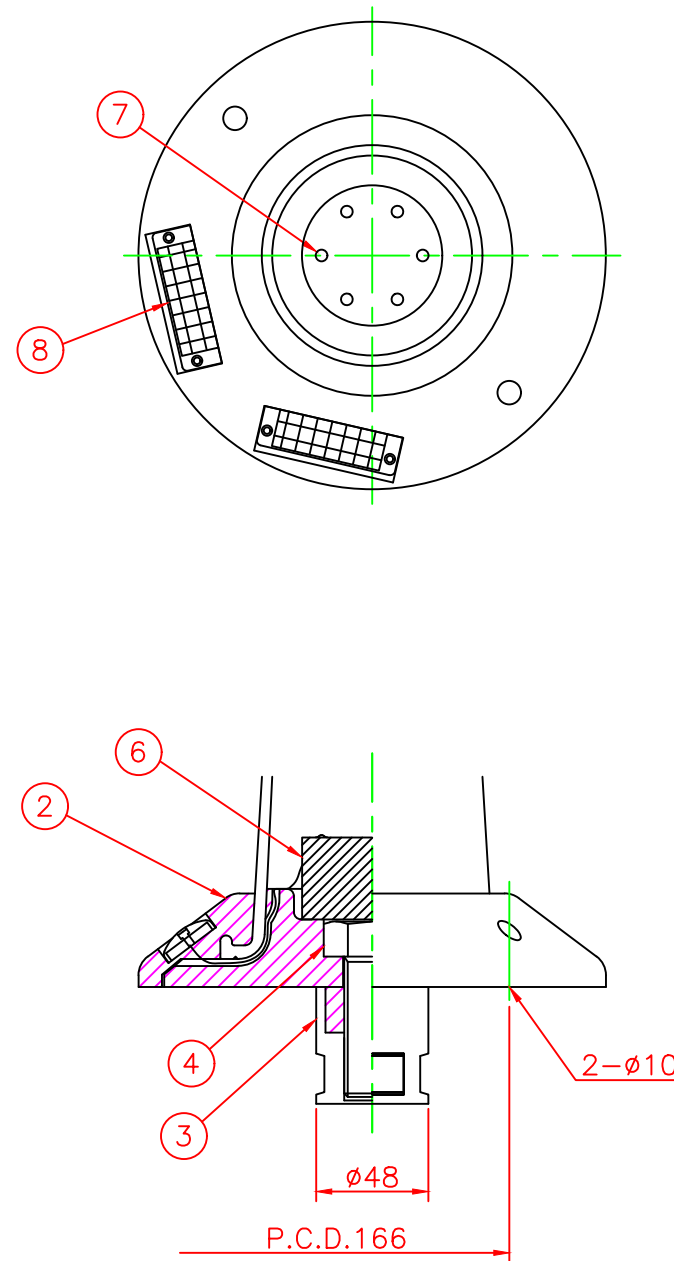

形状図

台座ベース部形状図

アンカー部形状図

型式	色調	品番	照合	品名	材質	個数	摘要	
自発光式・1本脚 Tタイプ φ200	白	T-650Rφ200	8	ソーラー板		2		
				7	LED		6	
				6	自発光システム		1	
				5	反射シート		3	
				4	六角ボルト	ステンレス	1	SUS304 (M24)
				3	アンカー	アルミニウム	1	ADC-6 (M24)
自発光式・1本脚 Tタイプ φ200	白	T-650Rφ200	2	台座ベース	樹脂	1		
			1	本体	ウレタンエラストマー	1		